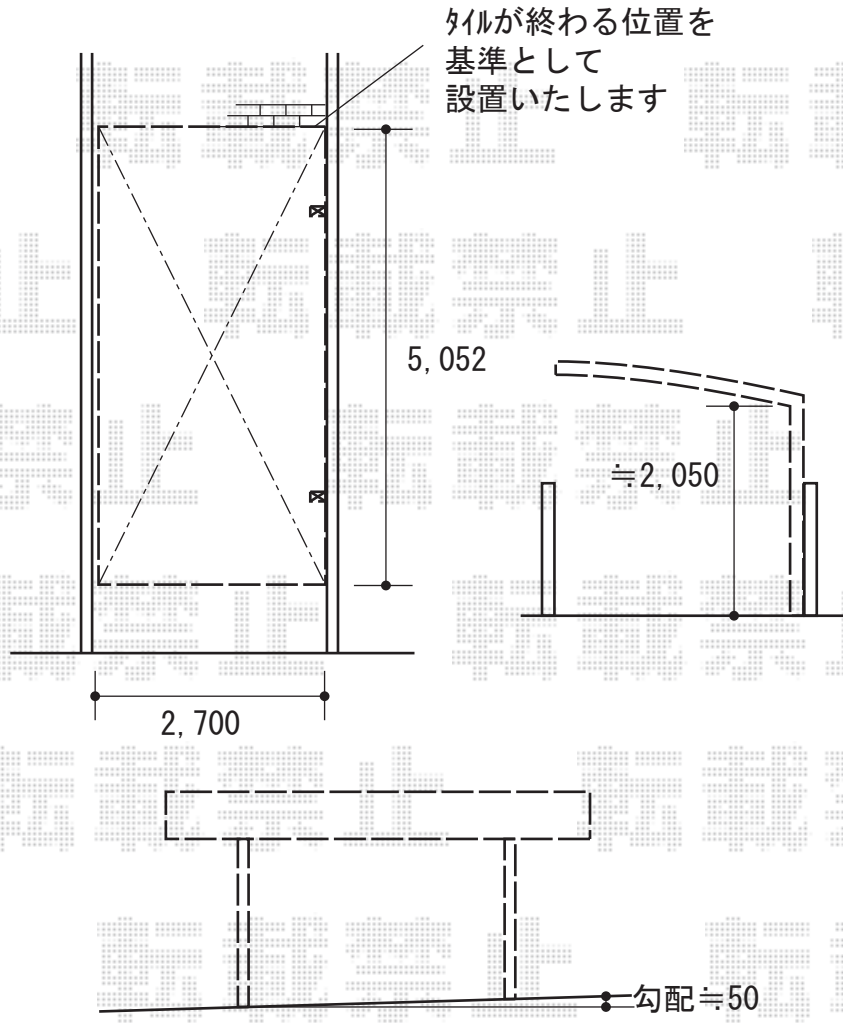

# カーポート施工概略図

Value Select プレシオスポート 積雪～20cm対応  
幅= 2,700mm  
奥行= 5,052mm  
色： グレースブラウン  
屋根材： ポリカーボネート（ガラスマット）  
柱仕様： ハイルーフ柱仕様（有効高 約2,250mm）

2019-3-589826

担当者

新西