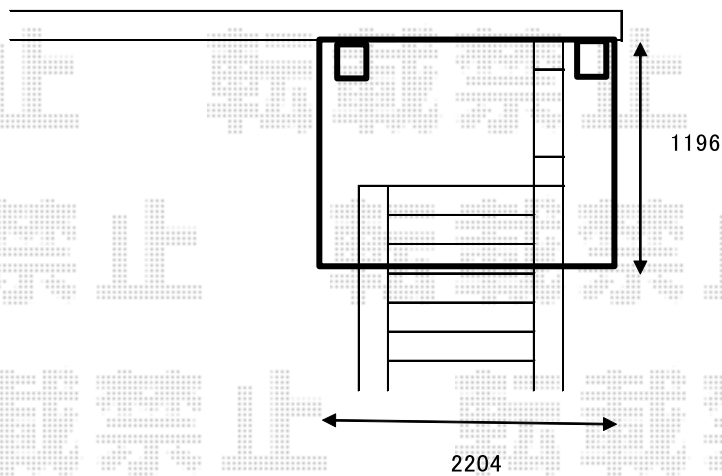

カーポート 施工概略図

LIXIL 【ご提案】 フーゴF 独立テラスタイプ 単体 積雪~20cm対応
間口= 2,204mm
出幅= 1,196mm
色： ナチュラルシルバー
屋根材： ポリカーボネート（色：クリアブルー）
柱仕様： 【特注】 H28+800mmロング柱仕様（有効高 約3,600mm）

2019-3-589856

担当者

新西