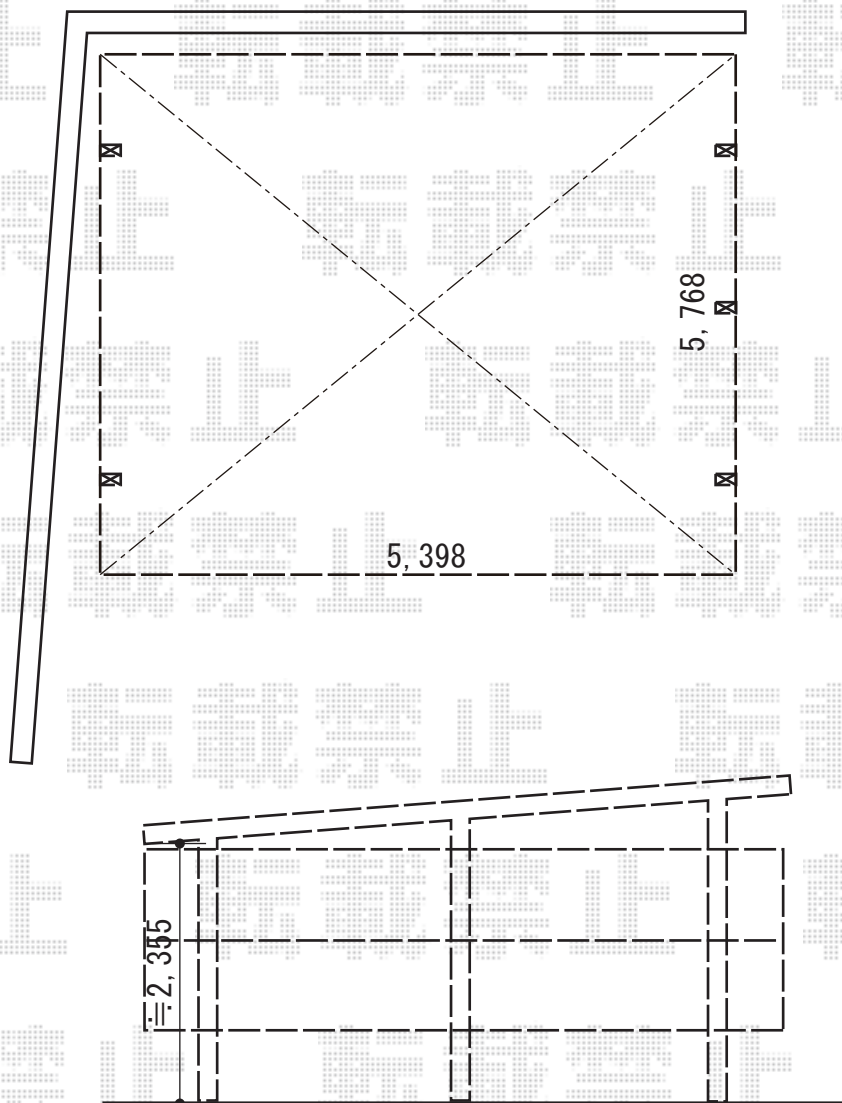

カーポート施工概略図

YKK AP エフルージュ ツイン 積雪～20cm対応
幅= 5,398mm
奥行= 5,768mm
色： ピュアシルバー
屋根材： ポリカーボネート（トーマイマツト）
柱仕様： ハイルフ柱仕様（有効高 約2,350mm）

YKK AP エフルージュツイン サイドパネル 【台枠なし】
奥行サイズ： 長さ57用
高さ： 1,873mm*2段
色： ピュアシルバー
パネル材： ポリカーボネート（トーマイマツト）
柱仕様： ハイルフ柱仕様*間柱1本