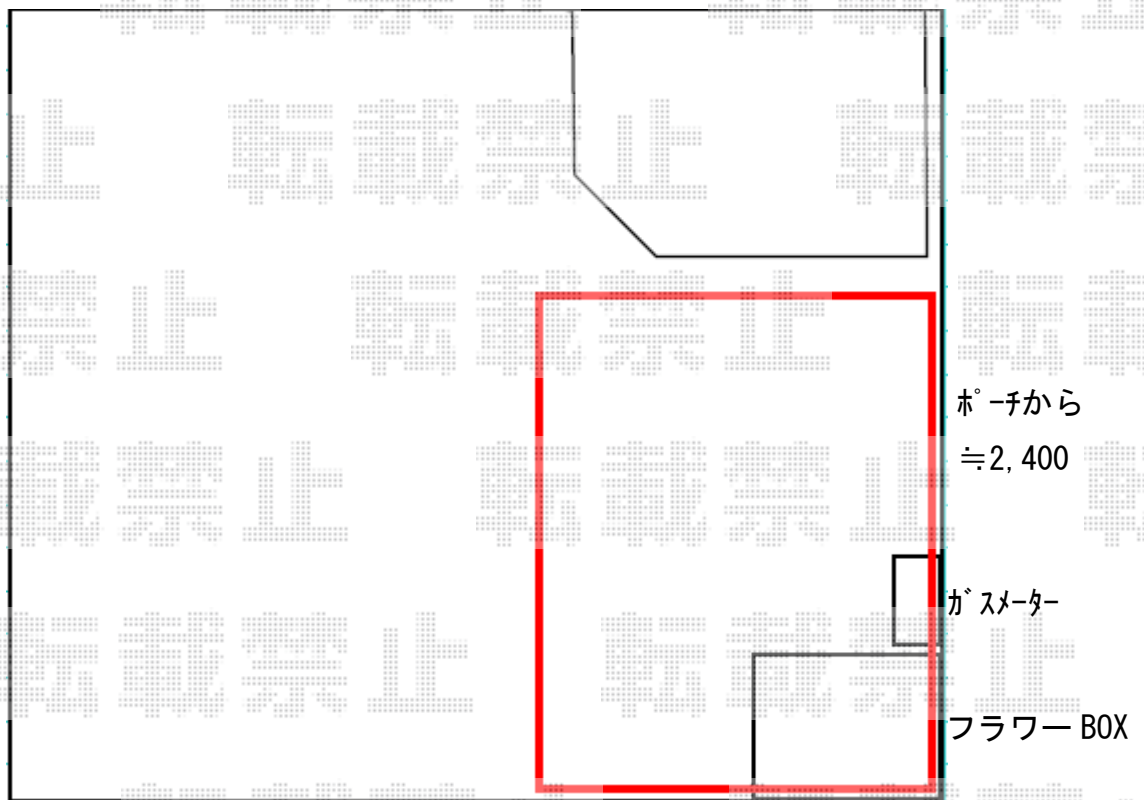

サイクルポート 施工概略図

YKK AP レイナポートグランミニ 積雪～20cm 対応

幅 = 2,100mm

奥行 = 2,188mm (3 台用)

色 : プラチナステン

屋根材 : 熱線遮断ポリカーボネート (アースブルーマット調)

柱仕様 : ハイルーフ柱仕様 (有効高 約 2,355mm)

2019-3-589977