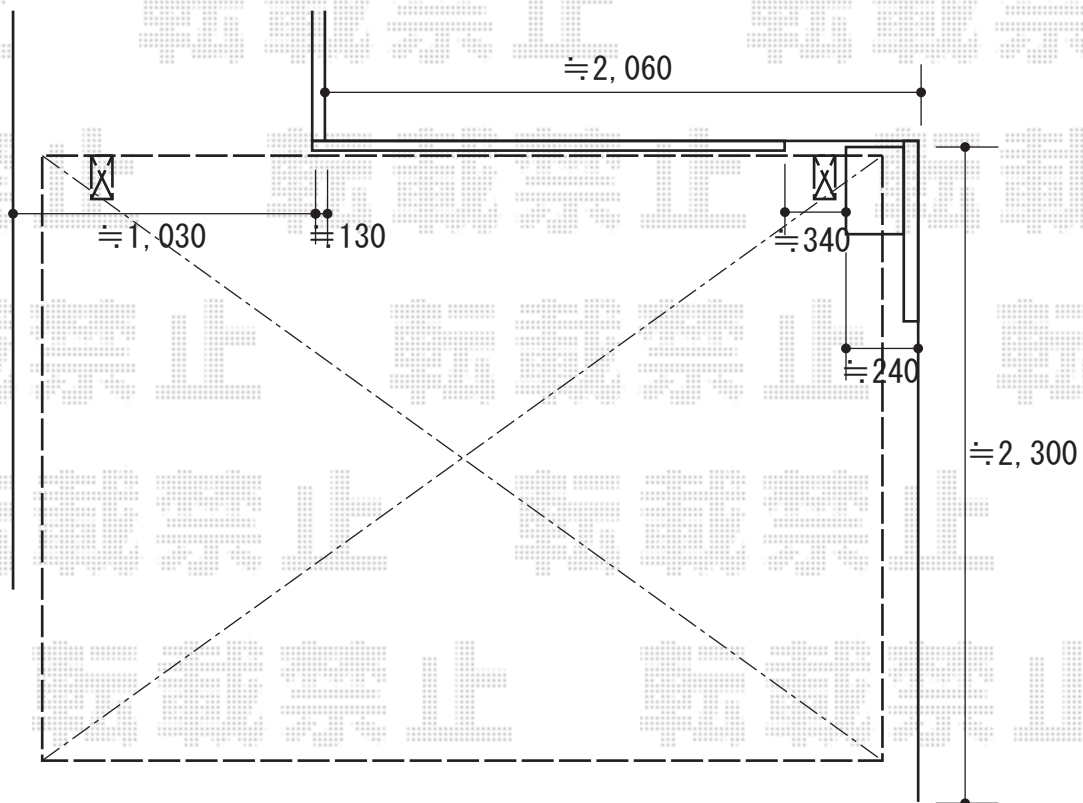

# サイクルポート 施工概略図

三協アルミ セルフィ ミニ 積雪～20cm対応

幅= 2,149mm

奥行= 2,916mm(4台用)

色：アーバングレー

屋根材：ポリカーボネート（ブラウンスモーク）

柱仕様：ロング柱仕様（有効高約2,500mm）

三協アルミ セルフィ ミニ 車止めバーセット（奥行29用）

色：アーバングレー

2019-3-590000

担当者

村上