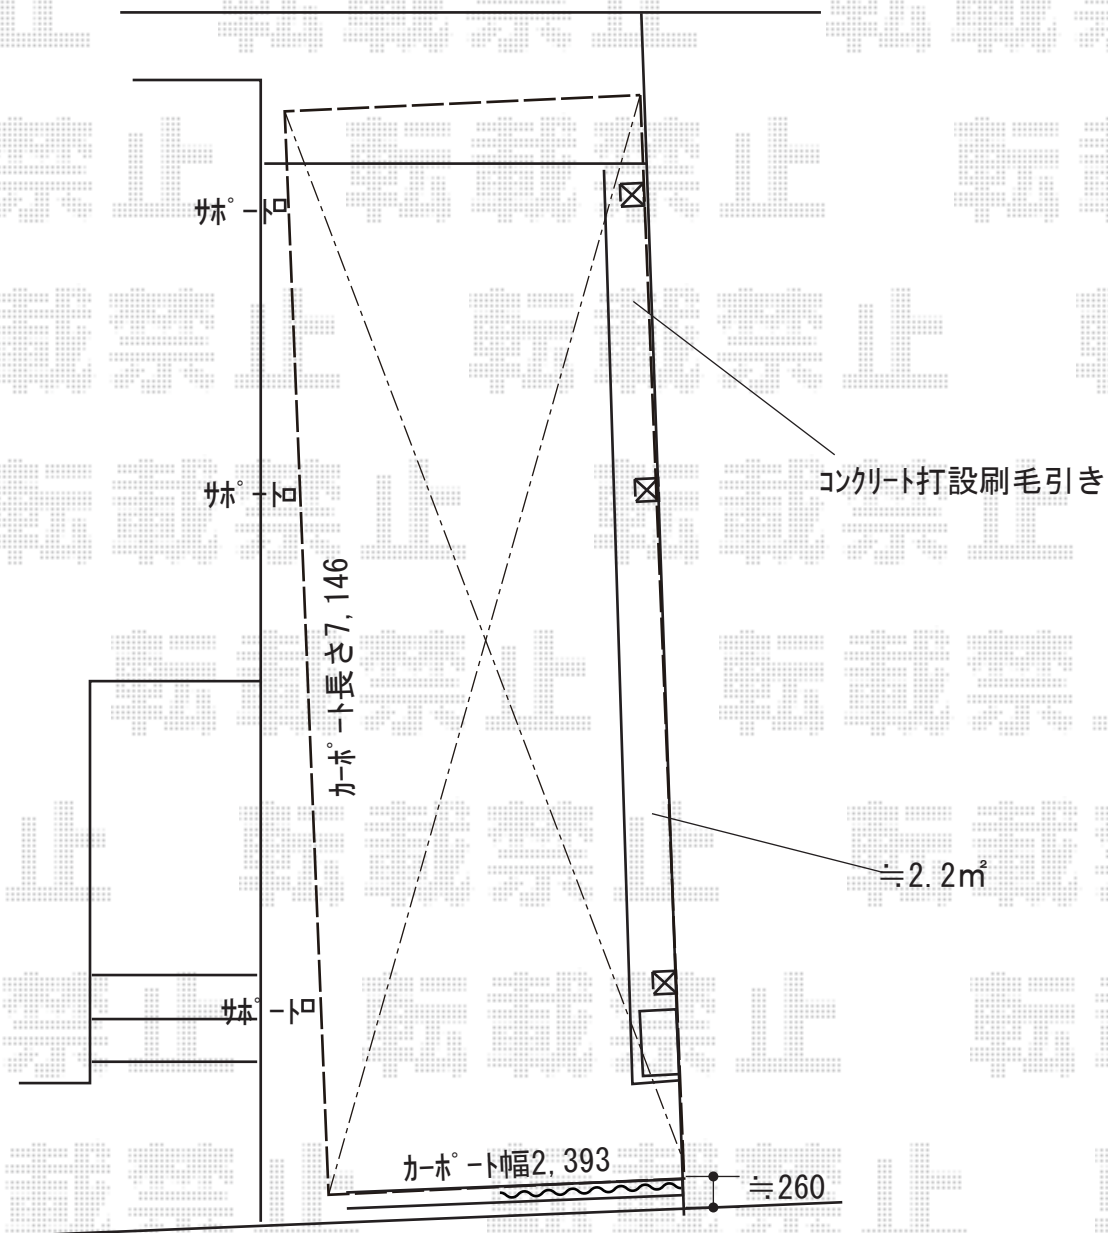

カーポート 施工概略図

LIXIL フーゴF (フラットスタイル) 延長
耐雪風圧強化パッケージ 積雪~30cm対応
幅= 2,393mm
奥行= 7,146mm
色: ブラック
屋根材: 熱線吸収ポリカーボネート (ブルーマットS・すりガラス調)
柱仕様: ロング柱25仕様 (有効高 約2,500mm)
オプション: 着脱式サポート 標準3本入/屋根材ホルダー/母屋補強材

2019-3-590020