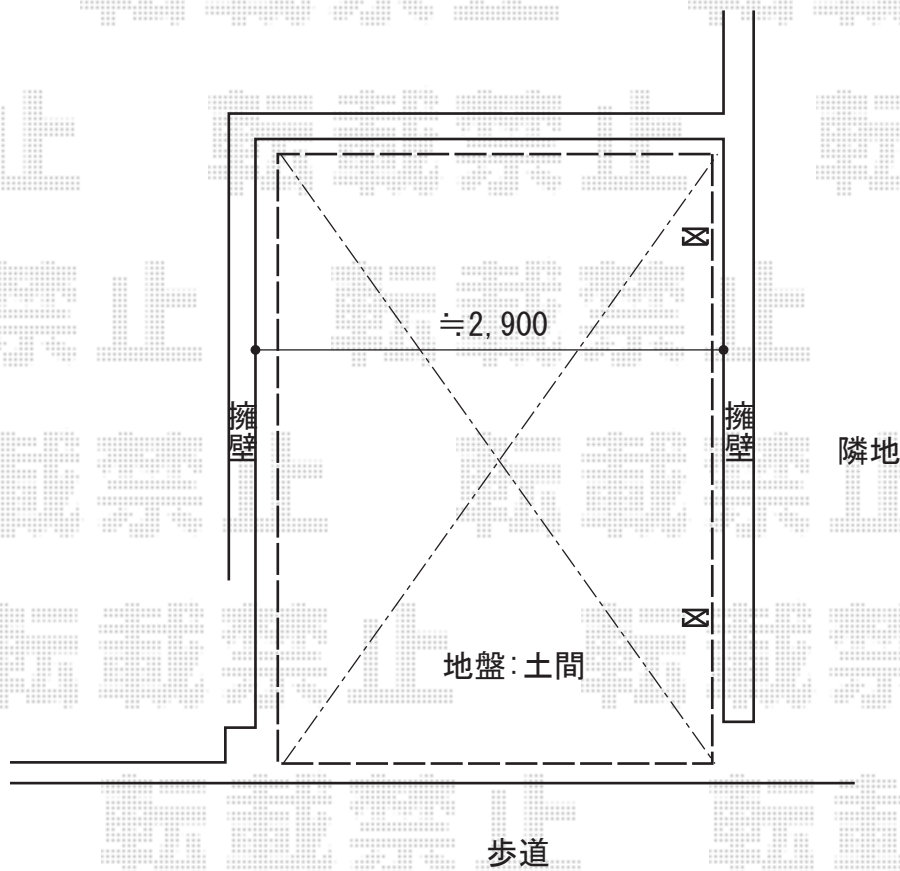

カーポート 施工概略図

YKK AP レイナキャップポートグラン 積雪~20cm対応  
幅= 2,702mm  
奥行= 5,052mm  
色： プラチナステン  
屋根材： 熱線遮断ポリカーボネート（アースブルーマット調）  
柱仕様： ハイルーフ柱仕様（有効高 約2,350mm）

2019-3-590037

担当者

木挽