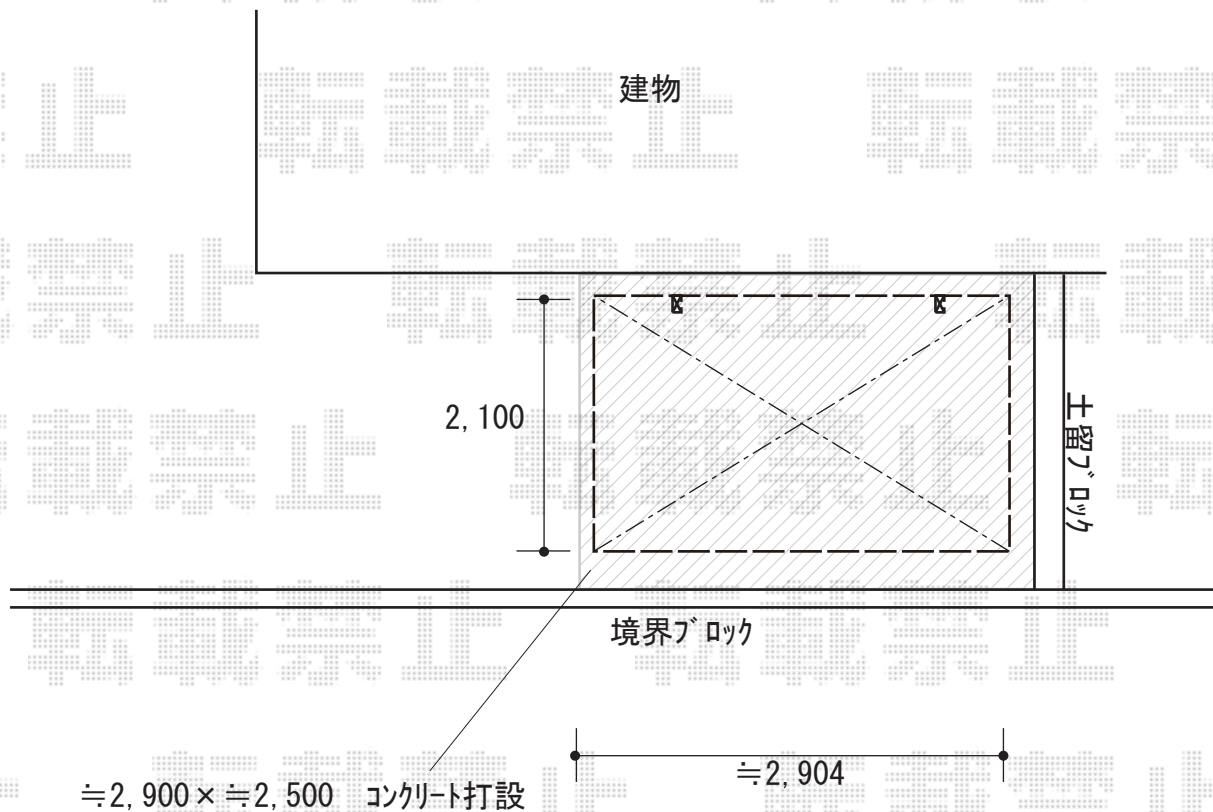

サイクルポート 施工概略図

YKK AP レイナポートグランミニ 積雪～20cm対応

幅= 2,100mm

奥行= 2,904mm (4台用)

色： プラチナステン

屋根材： 熱線遮断ポリカーボネート(クリアマット)

柱仕様： 標準柱仕様 (有効高 約1,814mm)

YKK AP レイナポートグランミニ 車止めバー 長さ29用1本入り×1セット

色： プラチナステン

※設置位置は施工時に
相談させていただきます。

2019-3-590132

担当者

新西