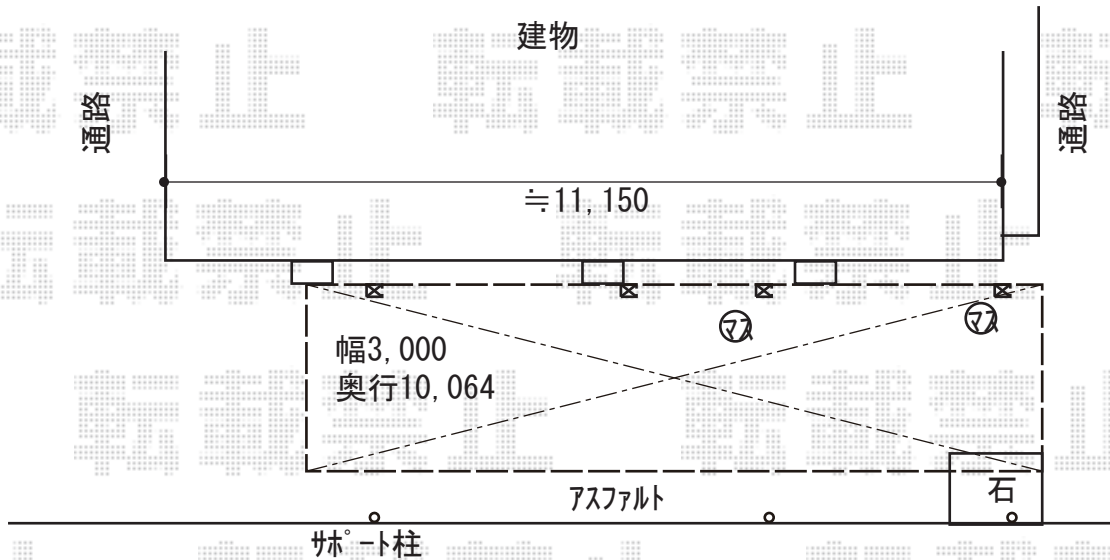

カーポート 施工概略図

YKK AP レイナポートグラン 縦連棟 積雪～20cm対応

幅= 3,000mm

奥行= 10,064mm

色： プラチナステン

屋根材： 熱線遮断ポリカーボネート（アースブルーマット調）

柱仕様： ハイルーフ柱仕様（有効高 約2,350mm）

YKK AP レイナポートグラン 着脱式サポート 標準・ハイルーフ兼用

色： プラチナステン

入り数： 2本入り×1セット 1本入り×1セット

2019-3-590148

担当者

村上（公）