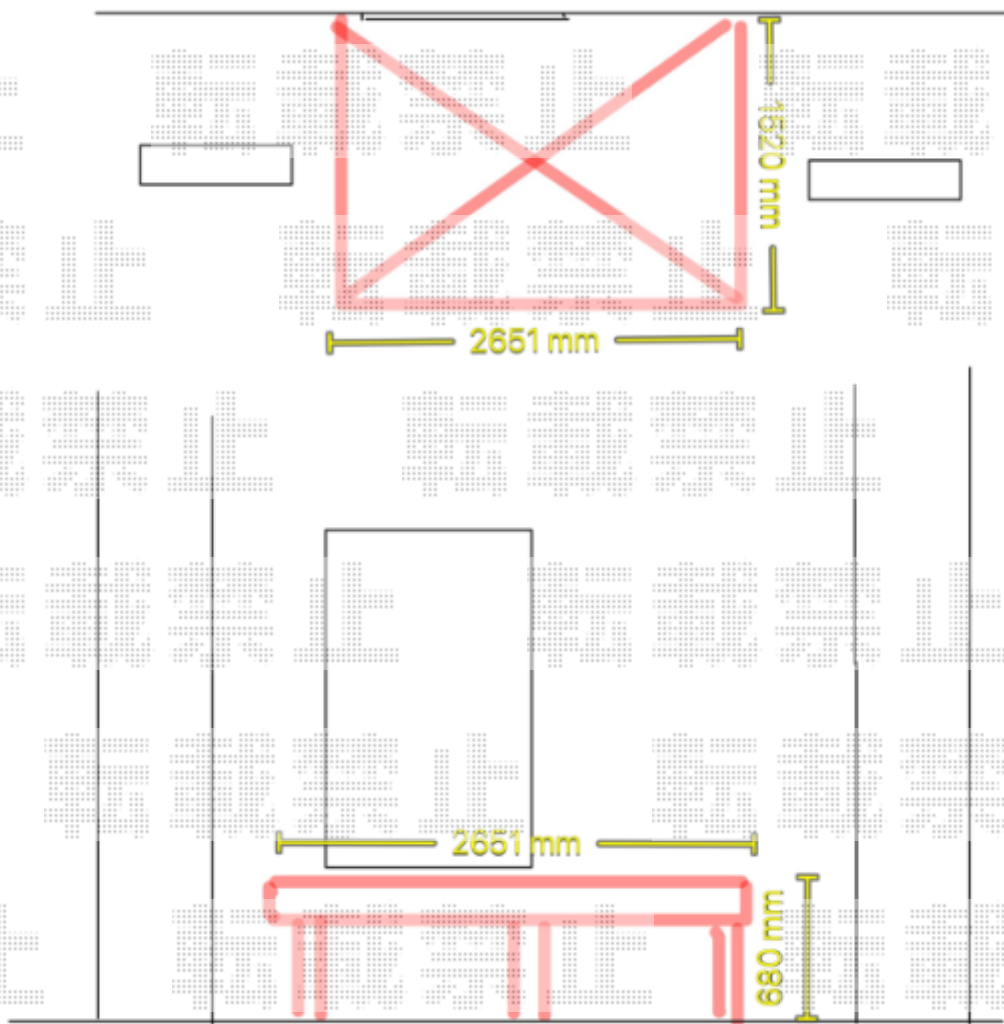

ウッドデッキ 施工概略図

YKK AP リウッドデッキ 200

間口= 1.5間(2,651mm)

出幅= 5尺(1,520mm)

色： レッドブラウン

床板： 縦貼り

幕板： 標準幕板

束柱： Hタイプ(550~700mm) (色：カームブラック)