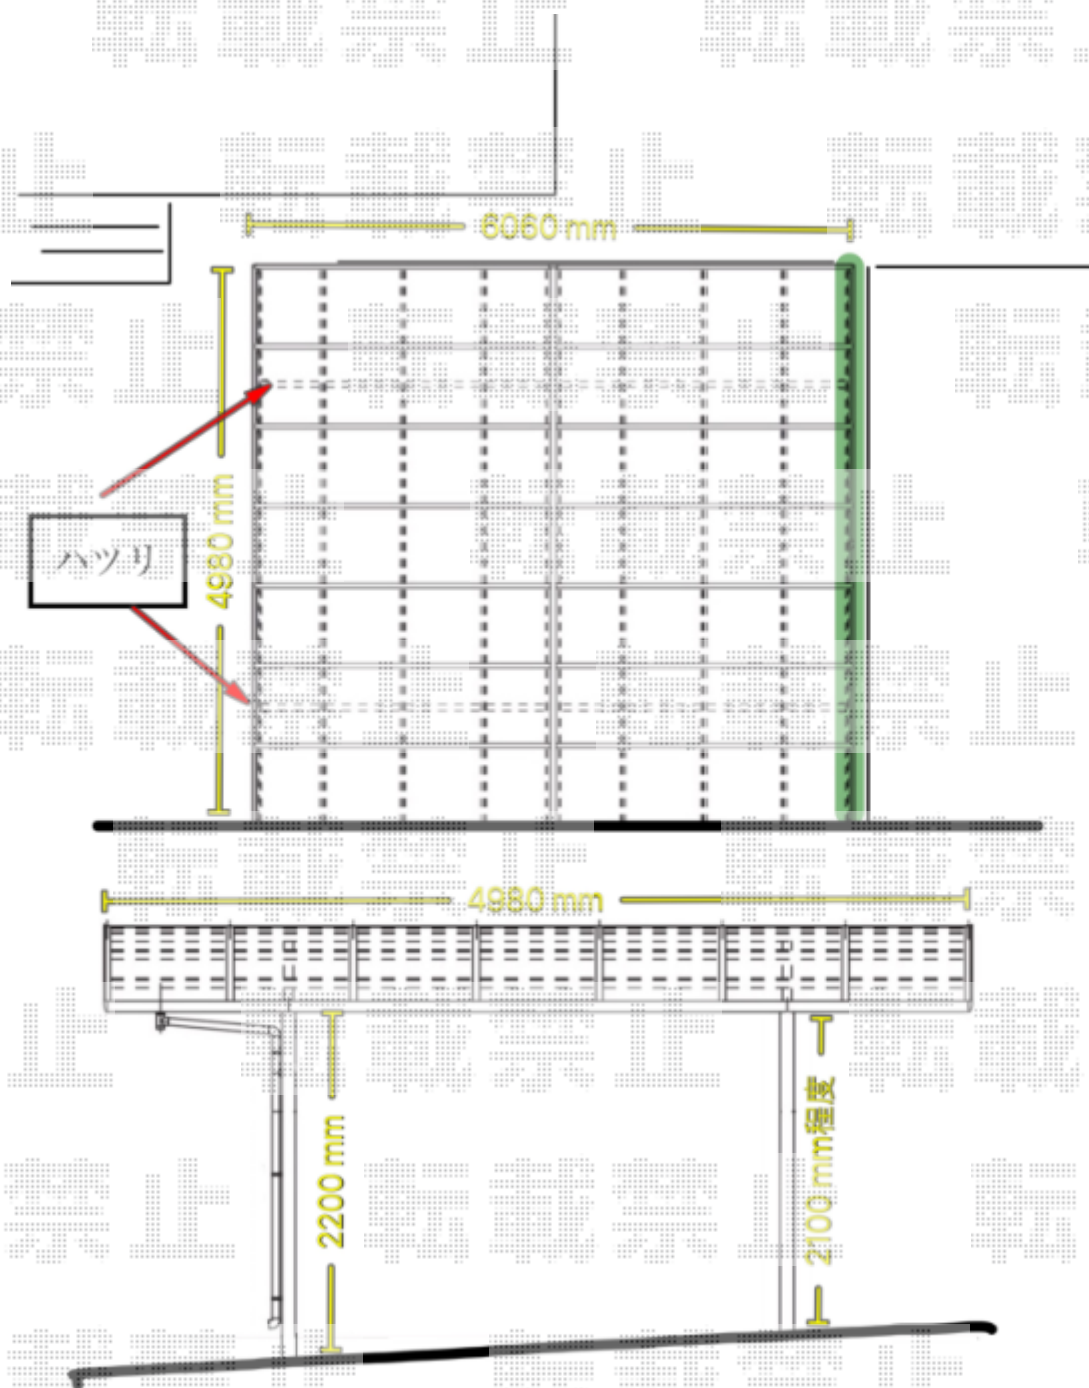

# カーポート 施工概略図

LIXIL ネスカR ワイド 積雪~20cm対応 台風補償付

幅= 6,060mm

奥行= 4,980mm

色：ブラック

屋根材：熱線吸収ポリカーボネート（ブルーマットS・すりガラス調）

柱仕様：標準柱仕様（有効高 約2,200mm）

オプション：屋根材ホルダー 50型用（4セット分）×1

2019-3-590150

担当者

木挽

エクスショップ

現場状況や作図制限により概略図の内容と多少の違いが生じることがございます。  
施工時は、現場優先とさせて頂きたく思いますので、お立会い頂き、最終のご指示のほど、何卒、宜しくお願い致します。  
全ての著作権はエクスショップに帰属します。当社とのお取引目的以外の使用・複製・転載は如何なる場合も禁止しております。