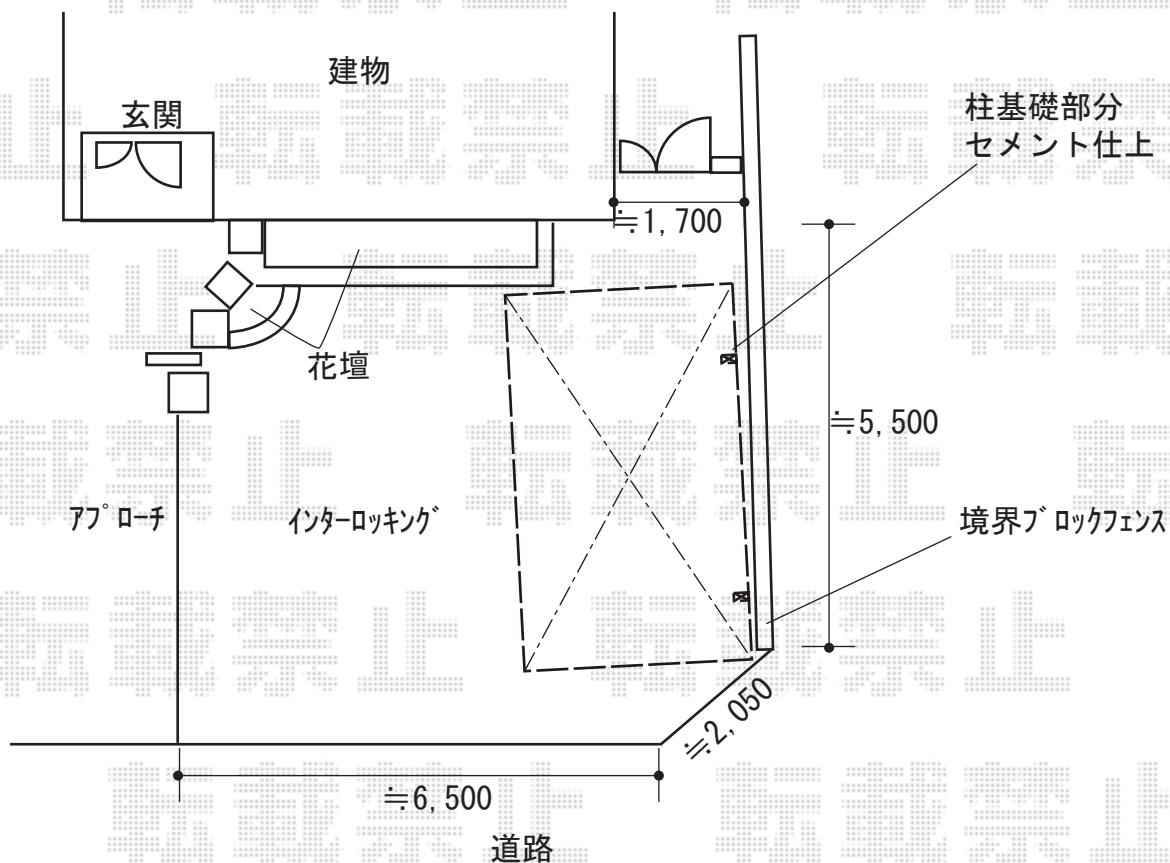

# カーポート施工概略図

YKK AP レイナポートグラン 積雪～20cm対応  
幅= 3,000mm  
奥行= 5,052mm  
色： プラチナステン  
屋根材： 熱線遮断ポリカーボネート(クリアマット)  
柱仕様： 標準柱仕様 (有効高 約2,000mm)

2019-3-590163

担当者

木挽