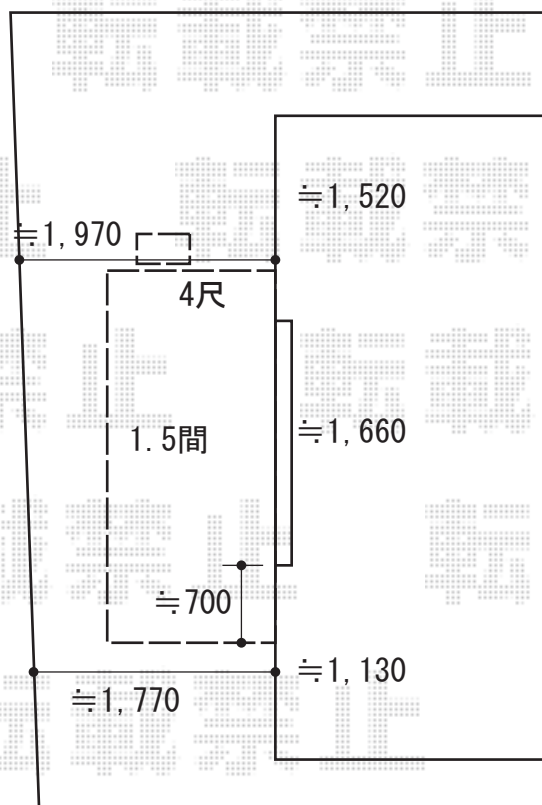

ウッドデッキ 施工概略図

YKK AP リウッドデッキ 200

間口= 1.5間 (2,651mm)

出幅= 4尺 (1,220mm)

色： レッドブラウン

床板： 縦貼り

幕板： 標準幕板

束柱： Tタイプ (400~550mm) (色： カームブラック)

YKK AP 独立式 リウッド ステップ2型×1セット

色： レッドブラウン (束柱色： カームブラック)

2019-3-590189

担当者

木附