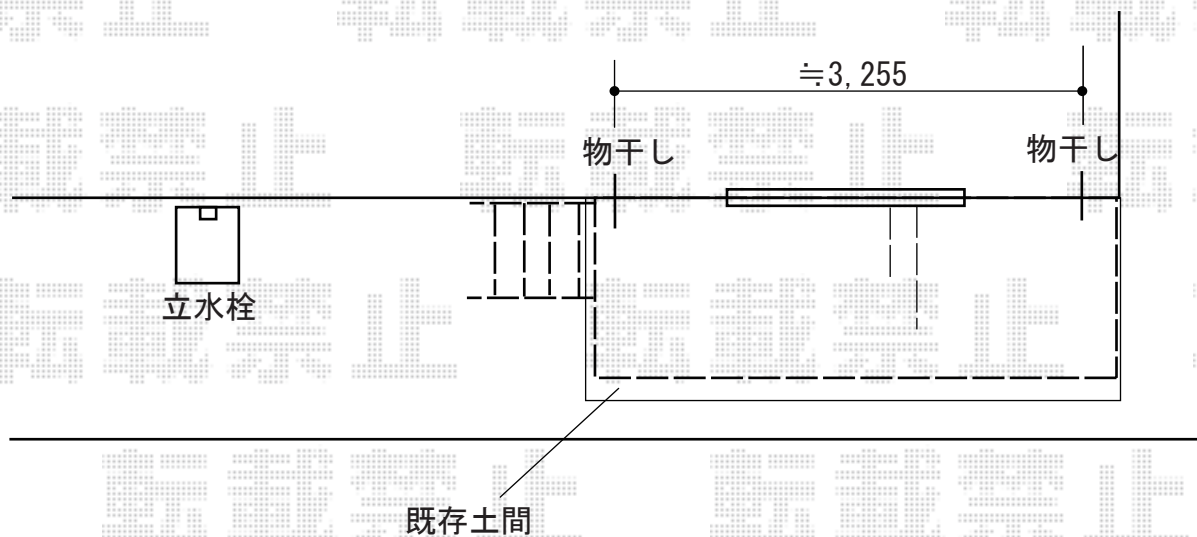

## Value Select マージウッドデッキ

間口= 2.0間(3,651mm)

出幅= 4尺(1,220mm)

色: レッドウッド

床板: 縦貼り

幕板: 標準幕板

束柱: Hタイプ(550~700mm) (色: カームブラック)

## Value Select マージウッドデッキ ステップ Lタイプ(4段)×1セット

色: レッドウッド

2019-3-590211

担当者

木附