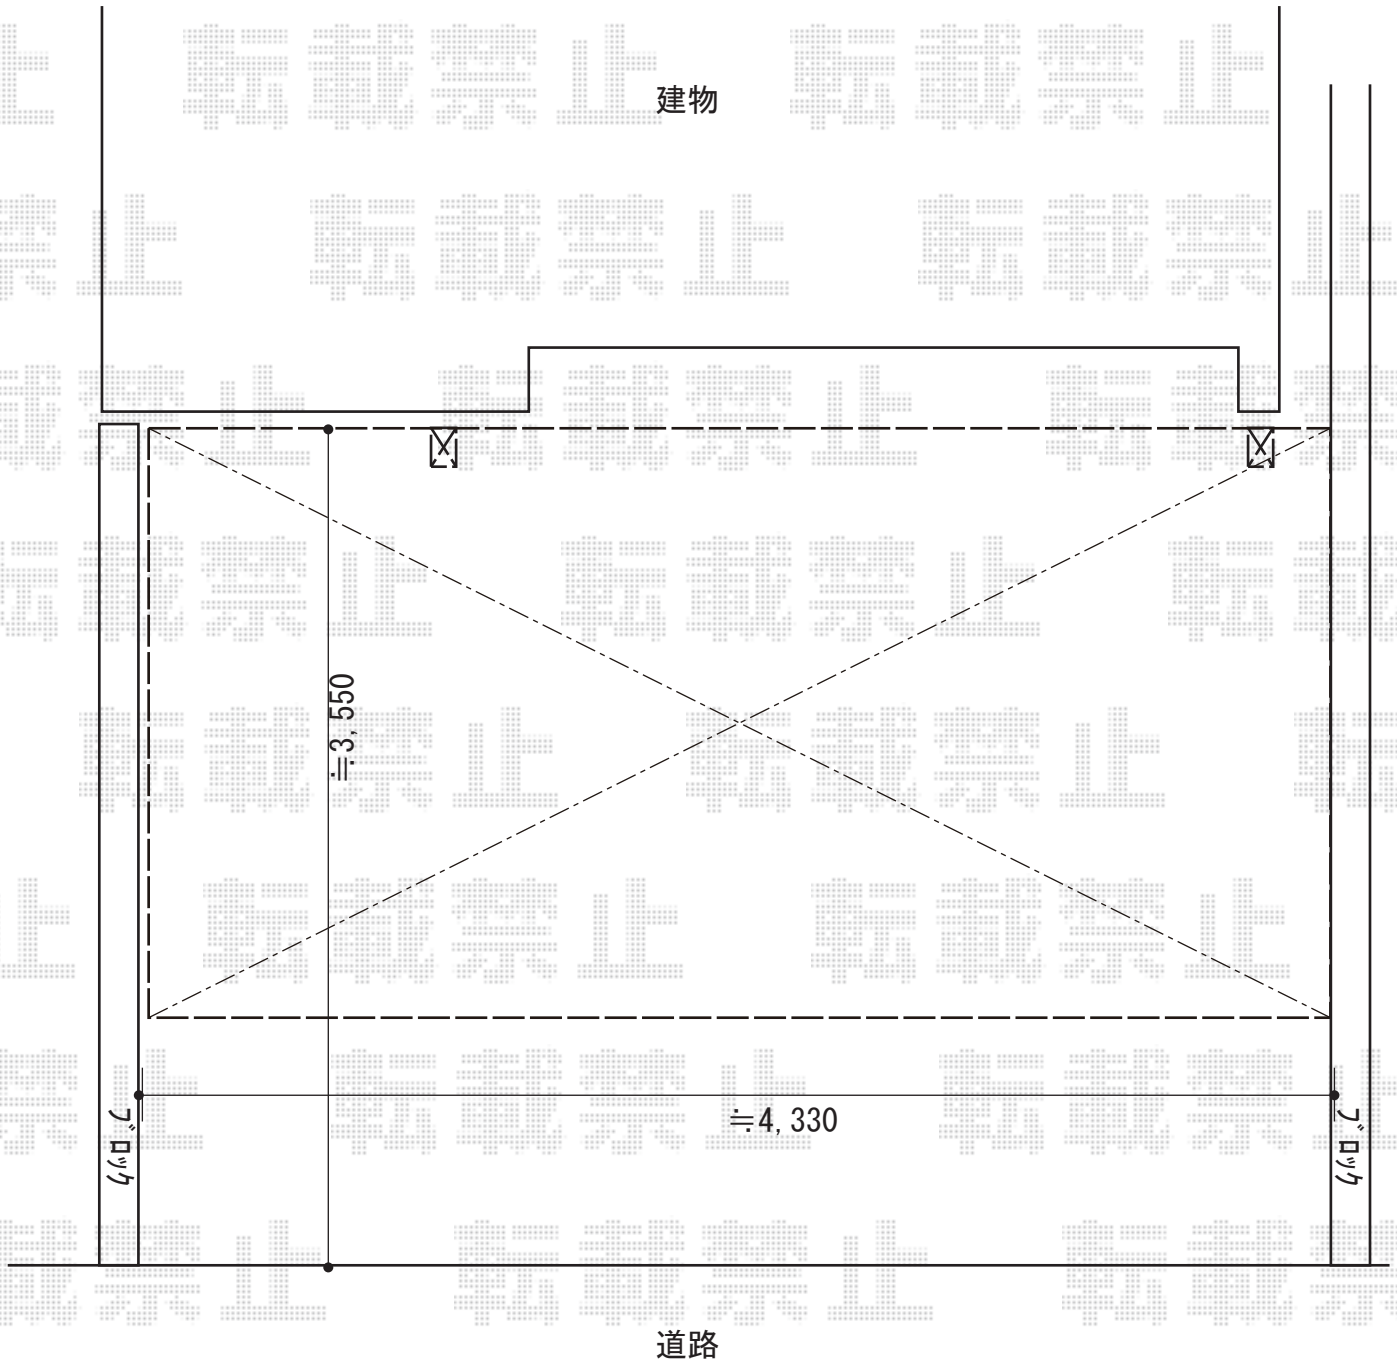

カーポート施工概略図

YKK AP レイナポートグラン 積雪～20cm対応
幅= 3,000mm
奥行= 5,052mm
色： ホワイト
屋根材： 熱線遮断ポリカーボネート(クリアマット)
柱仕様： 標準柱仕様 (有効高 約2,000mm)

2019-3-590214

担当者

村上 (公)