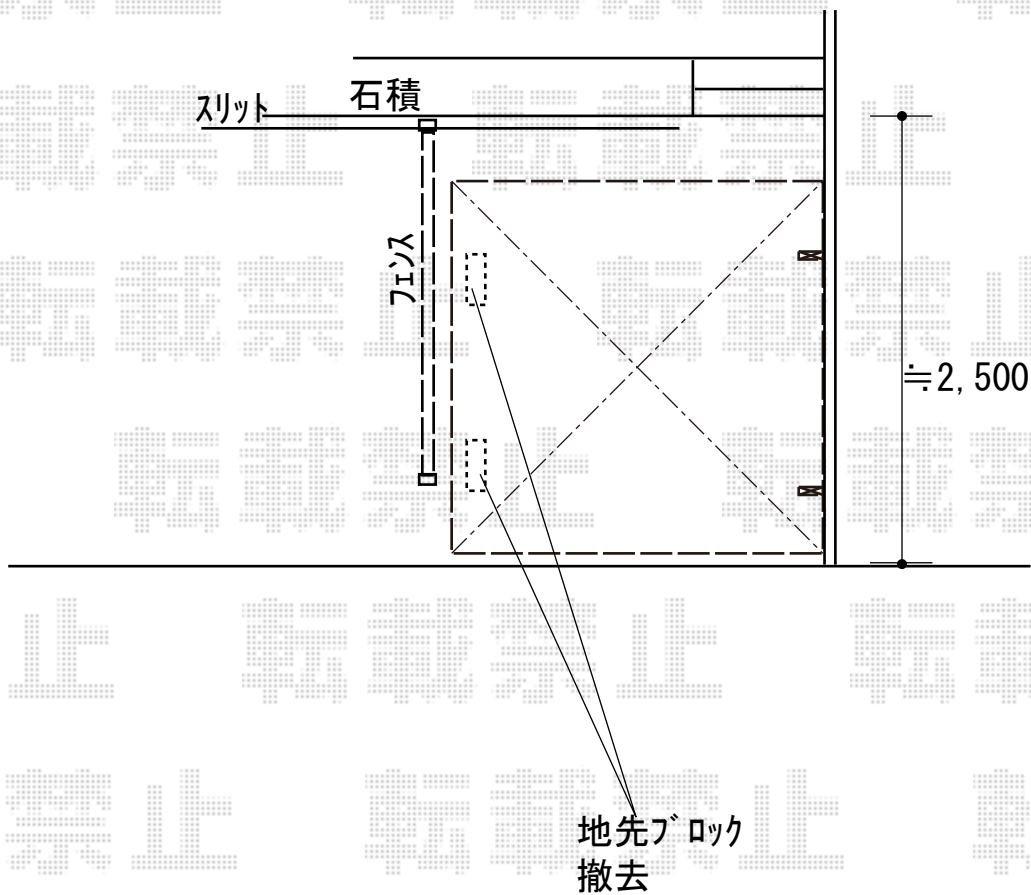

## フェンス+サイクルポート 施工概略図

LIXIL アルメッシュフェンス1型 間仕切り  
本体1枚 (W×H) = T-10 (1,979.5mm×920mm) × 1枚  
端柱: T-10 × 2本  
部品セット(柱柱用): T-10 × 2セット  
色: シャイングレー

LIXIL ネスカRミニ (ラウンドスタイル) 積雪~20cm対応  
幅= 2,101mm  
奥行= 2,156mm (3台~5台用)  
色: シャイングレー  
屋根材: 熱線吸収ポリカーボネート (ブルーマットS・すりガラス調)  
柱仕様: 標準柱 (有効高 約1,900mm)

LIXIL ネスカRミニ 輪止めセット 22型用×1セット  
色: シャイングレー

2019-3-590286

担当者

新西