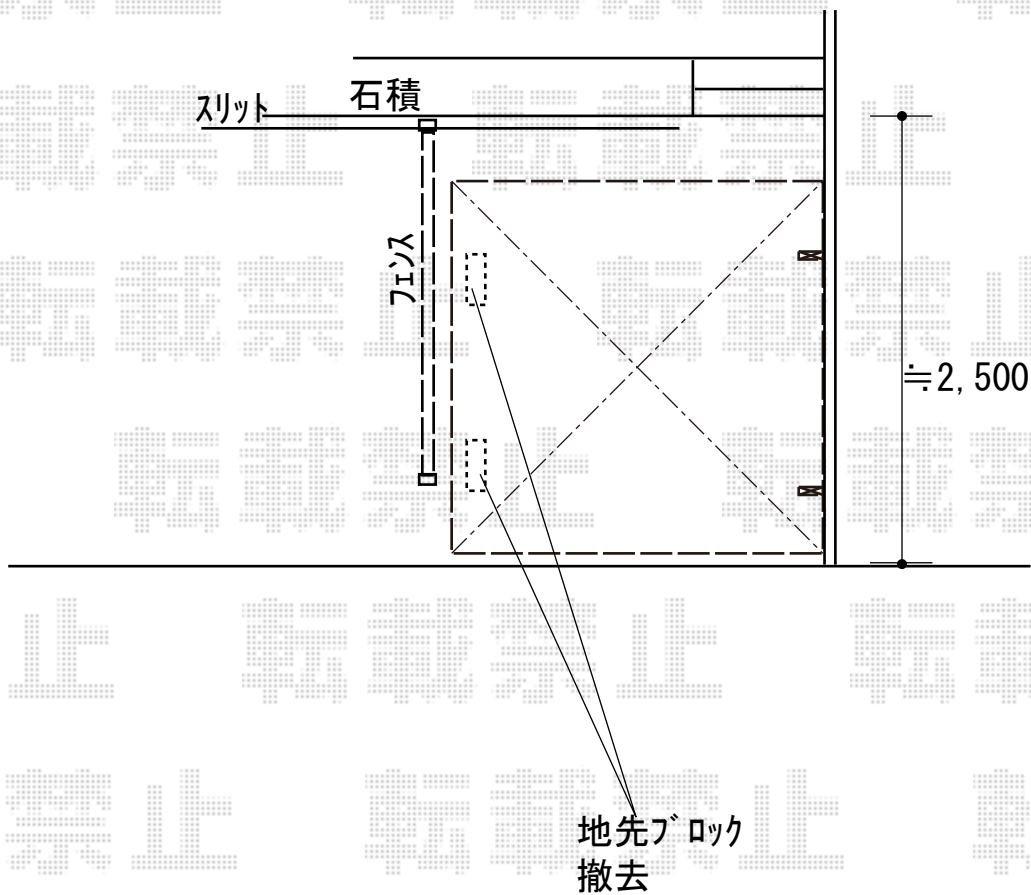

フェンス+サイクルポート 施工概略図

LIXIL アルメッシュフェンス1型 間仕切り
本体1枚 (W×H) = T-10 (1,979.5mm×920mm) × 1枚
端柱: T-10 × 2本
部品セット(柱柱用): T-10 × 2セット
色: シャイングレー

LIXIL ネスカRミニ (ラウンドスタイル) 積雪~20cm対応
幅= 2,101mm
奥行= 2,156mm(3台~5台用)
色: シャイングレー
屋根材: 熱線吸収ポリカーボネート (ブルーマットS・すりガラス調)
柱仕様: 標準柱 (有効高 約1,900mm)

LIXIL ネスカRミニ 輪止めセット 22型用×1セット
色: シャイングレー

2019-3-590286

担当者

新西