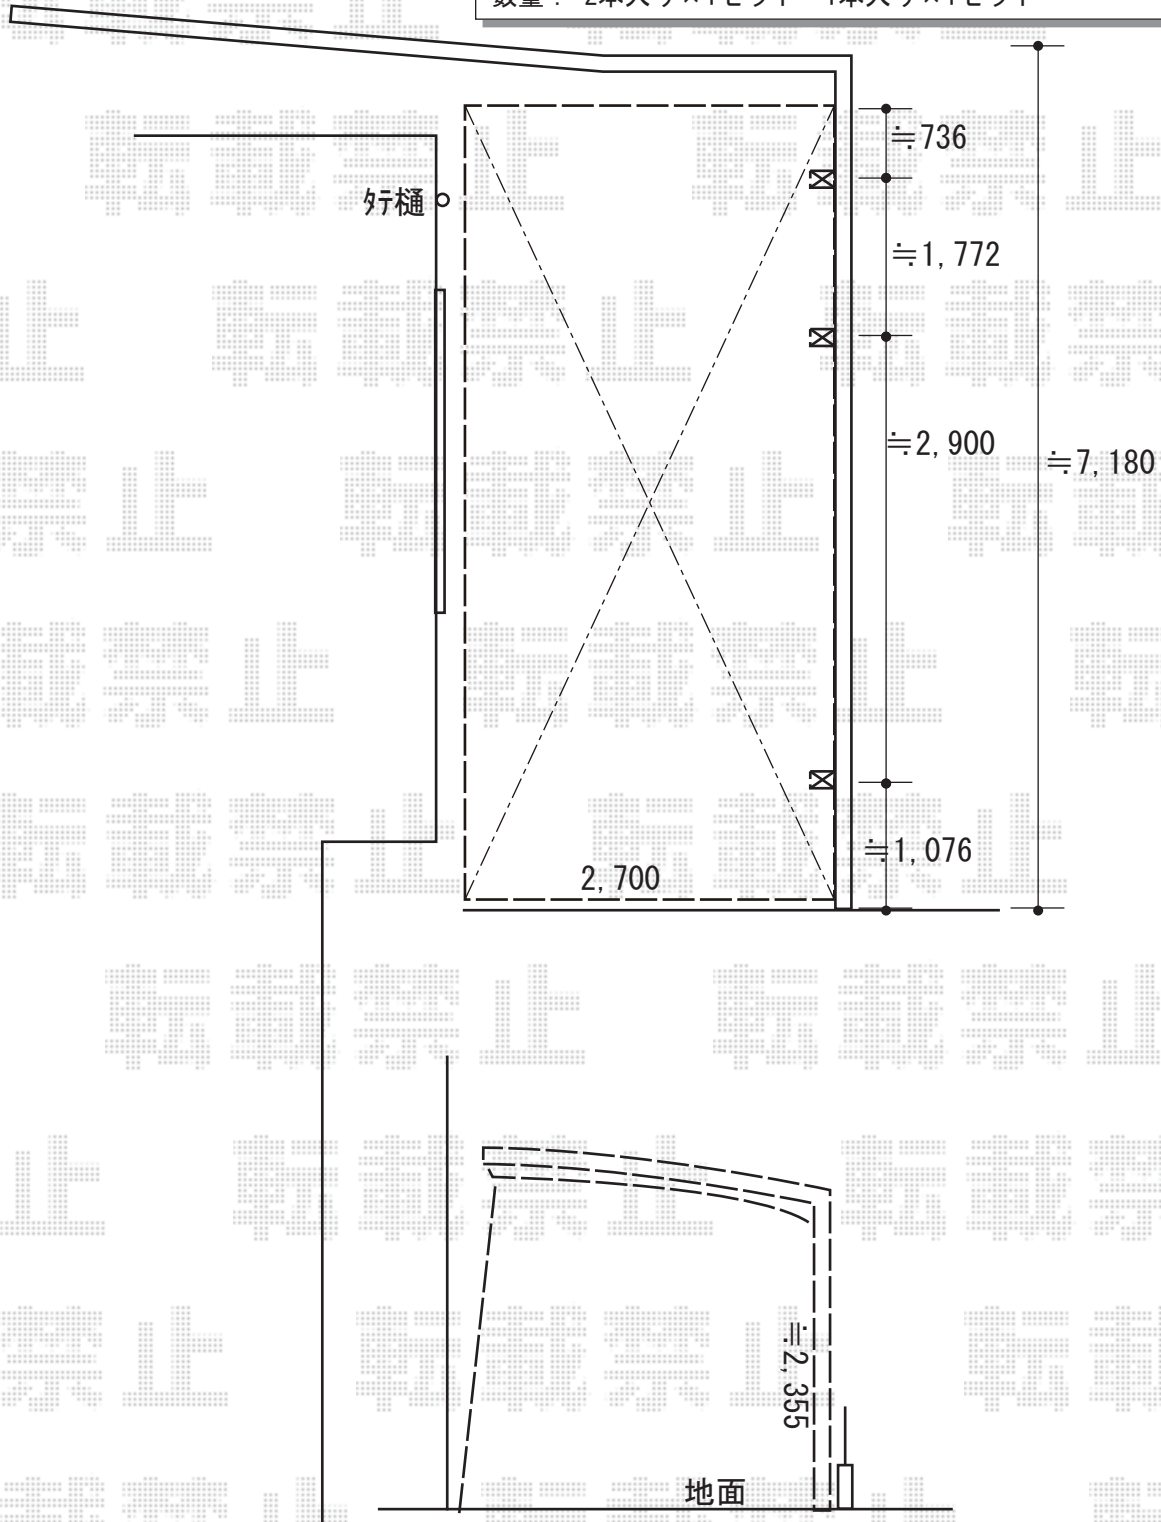

カーポート 施工概略図

YKK AP レイナポートグラン 延長 積雪~20cm対応
 幅= 2,700mm
 奥行= 6,484mm
 色 : プラチナステン
 屋根材 : 熱線遮断ポリカーボネート(クリアマット)
 柱仕様 : ハイルフ柱仕様 (有効高 約2,350mm)

YKK AP レイナポートグラン 着脱式サポート 標準・ハイルフ兼用
 色 : プラチナステン
 数量 : 2本入り×1セット・1本入り×1セット