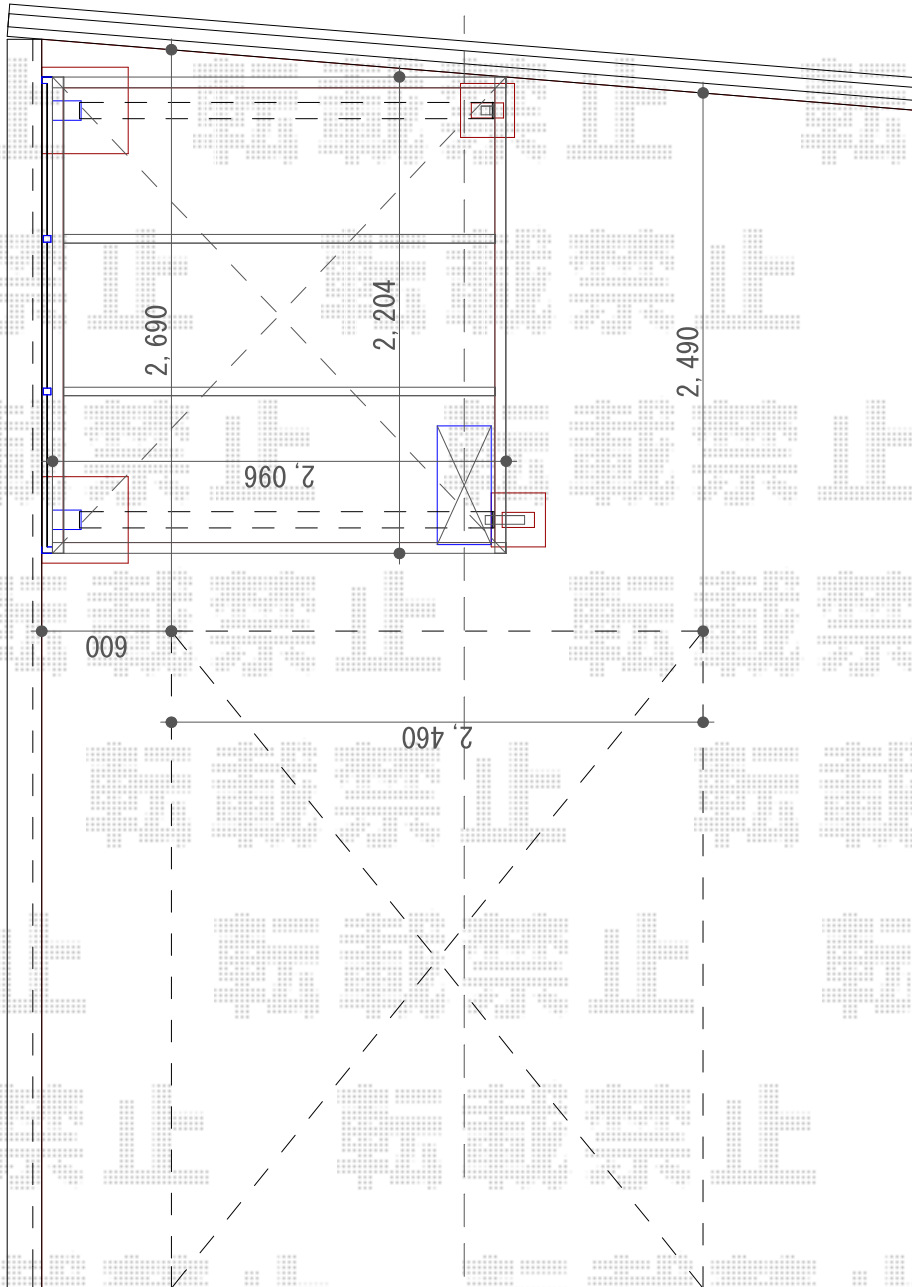

サイクルポート 施工概略図

LIXIL ネスカFミニ (フラットスタイル) 積雪~20cm対応
幅= 2,096mm
奥行= 2,205mm (3台~5台用)
色: シャイングレー
屋根材: 熱線吸収ポリカーボネート (クリアマットS・すりガラス調)
柱仕様: 標準柱仕様 (有効高 約1,900mm)

LIXIL ネスカFミニ サイドパネル
奥行サイズ: L=22用
高さ: H=800+800*2段
本体色: シャイングレー
パネル材: 熱線吸収ポリカーボネート (クリアマットS・すりガラス調)
柱仕様: 標準柱仕様/間柱無し
着脱式サポート: 標準柱仕様 2本入り×1セット