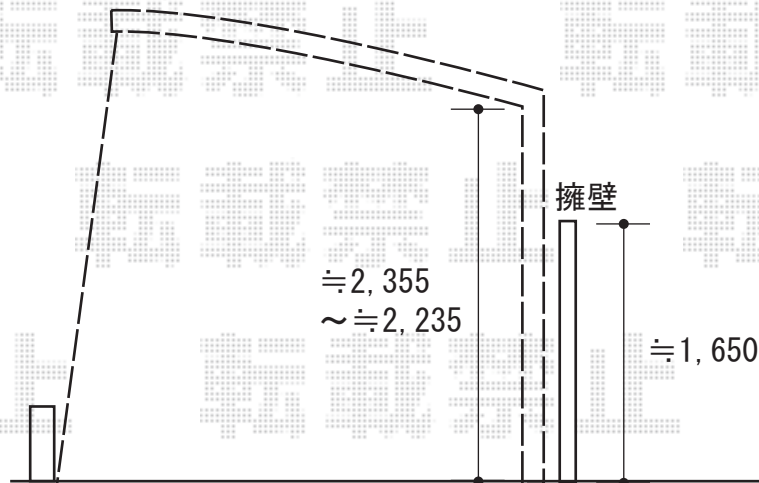

カーポート 施工概略図

YKK AP レイナポートグラン 積雪～20cm対応
 幅= 3,000mm
 奥行= 5,052mm
 色： プラチナステン
 屋根材： ポリカーボネート（トーマイマット）
 柱仕様： ハイルフ柱仕様（有効高 約2,350mm）

YKK AP 着脱式サポート柱 ハイルフ（H24）用
 色： プラチナステン
 入り数： 2本×1セット

2019-3-590302

担当者

村上（公）