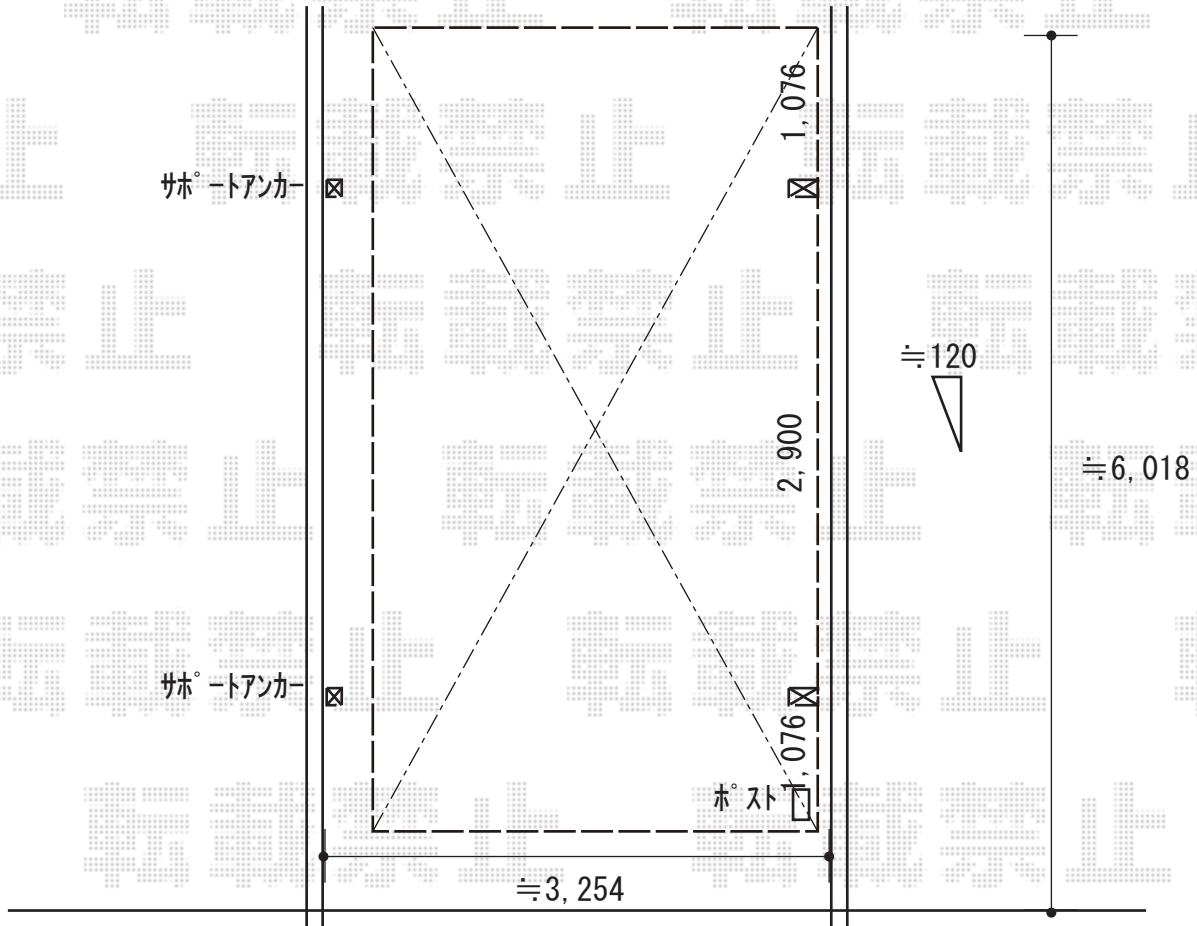

カーポート 施工概略図

YKK AP レイナポートグラン 積雪～20cm対応
 幅= 3,000mm
 奥行= 5,052mm
 色： プラチナステン
 屋根材： ポリカーボネート（トーマイマット）
 柱仕様： ハイルフ柱仕様（有効高 約2,350mm）

YKK AP 着脱式サポート柱 ハイルフ（H24）用
 色： プラチナステン
 入り数： 2本×1セット

2019-3-590302

担当者

村上（公）