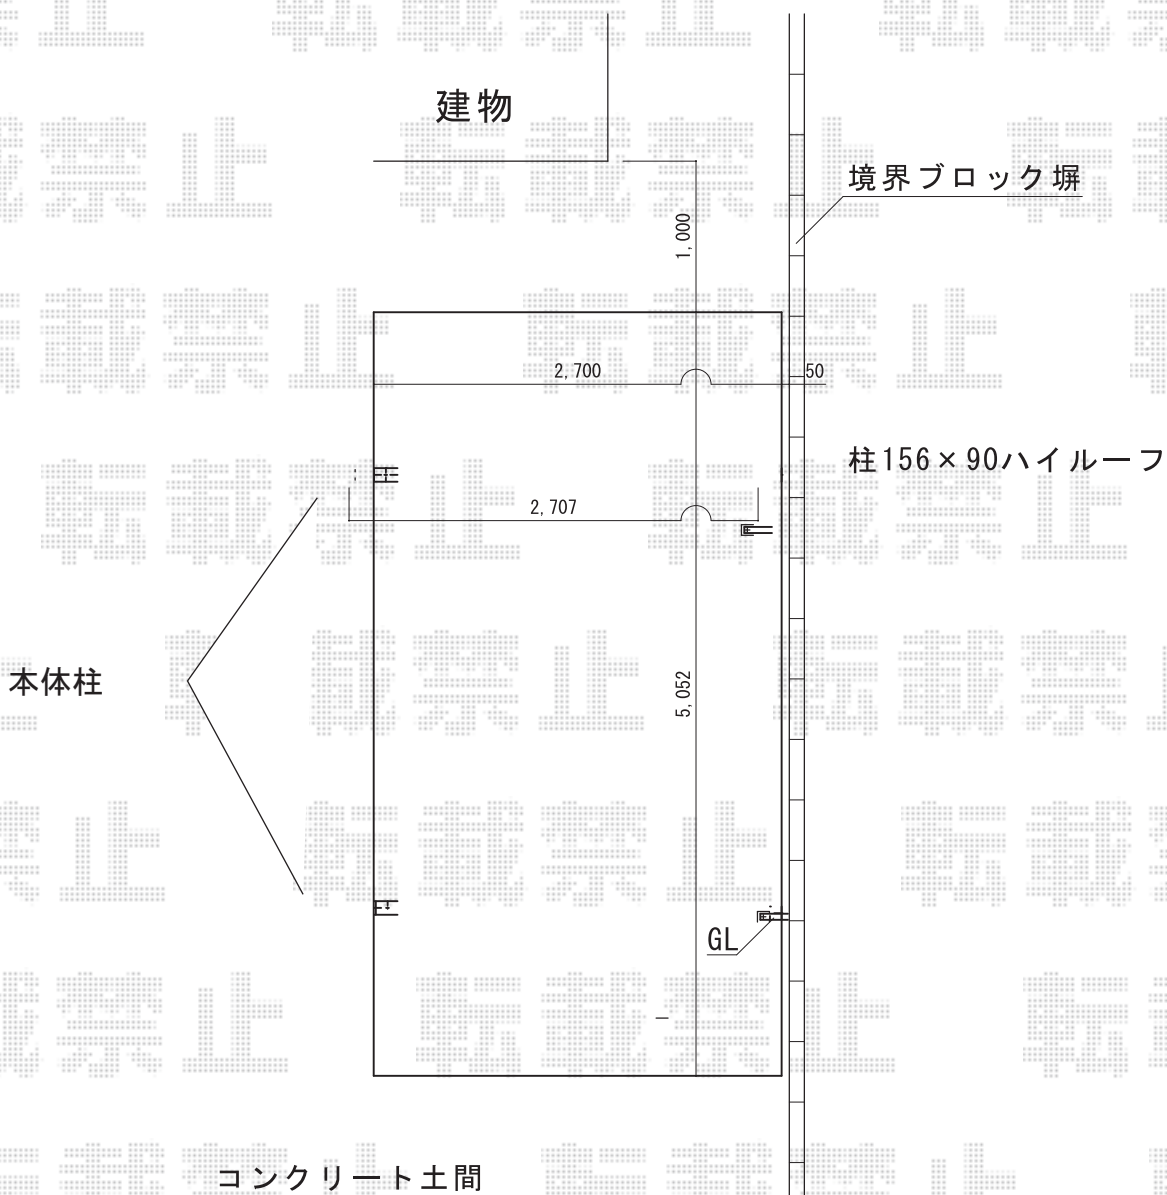

カーポート 施工概略図

YKK AP レイナポートグラン 積雪～20cm対応

幅= 2,700mm

奥行= 5,052mm

色： ブラウン

屋根材： 熱線遮断ポリカーボネート（アースブルーマット調）

柱仕様： ハイルフ柱仕様（有効高 約2,350mm）

YKK AP レイナポートグラン 着脱式サポート 標準・ハイルフ兼用

色： ブラウン

入り数： 2本入り×1セット

2019-3-590309

担当者

新西