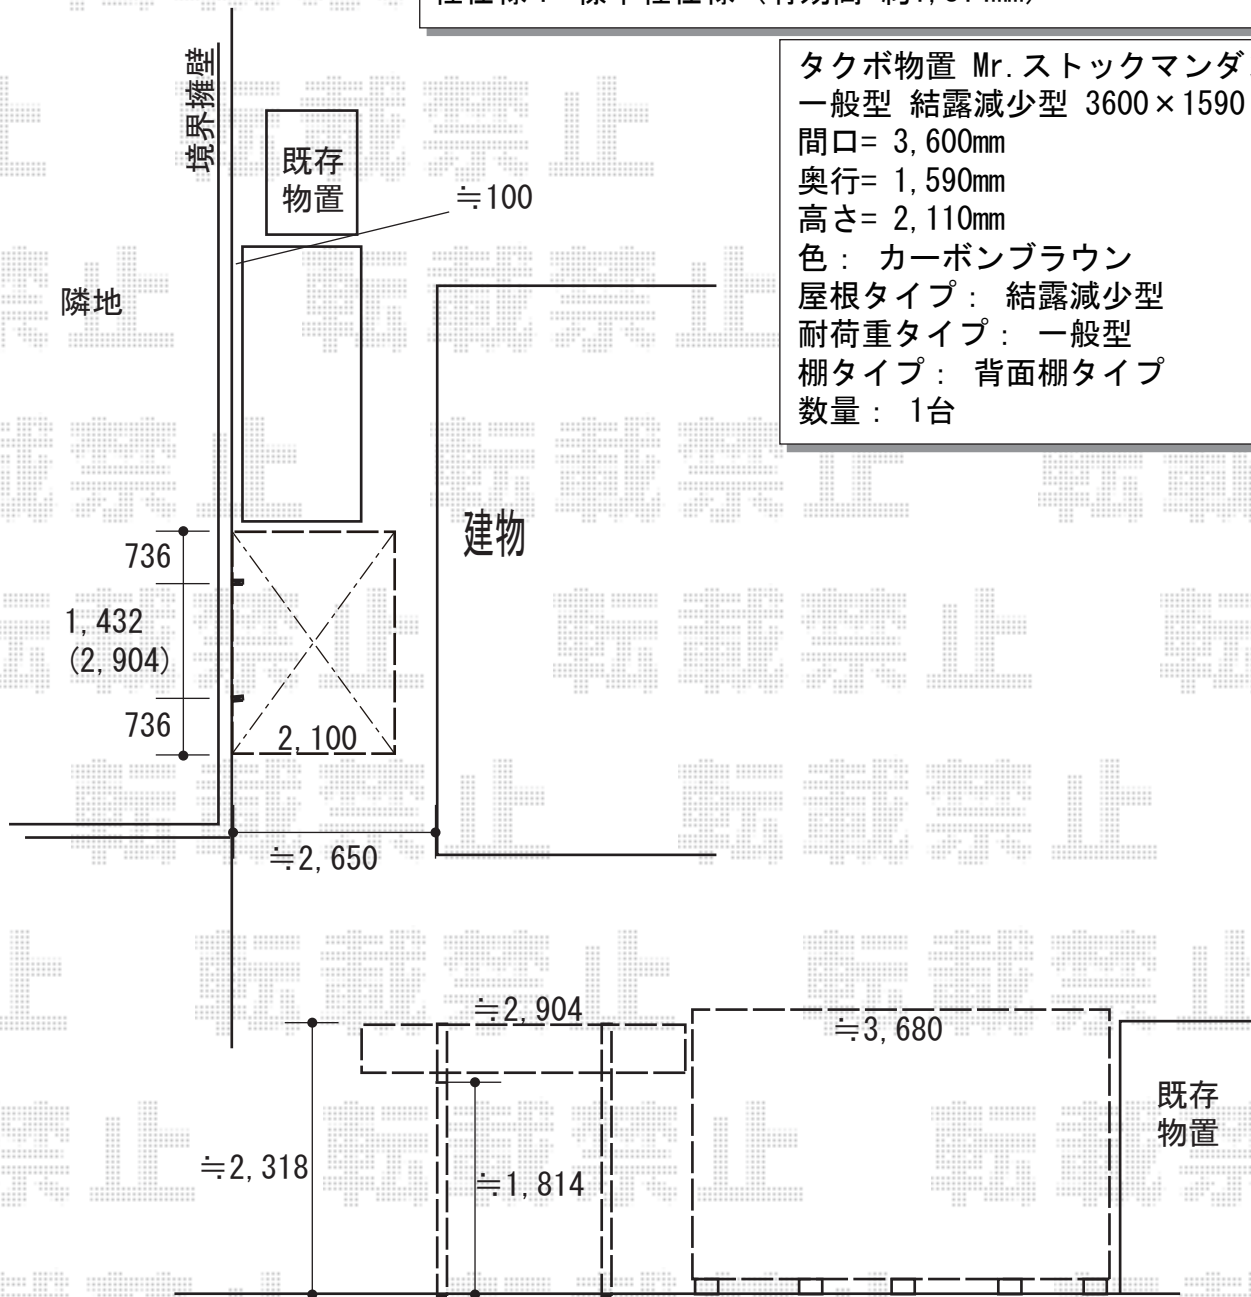

サイクルポート+物置 施工概略図

YKK AP レイナポートグランミニ 積雪～20cm対応
 幅= 2,100mm
 奥行= 2,904(4台用)mm
 色： プラチナステン
 屋根材： 熱線遮断ポリカーボネート（アースブルーマット調）
 柱仕様： 標準柱仕様（有効高 約1,814mm）

タクボ物置 Mr.ストックマンダンディ
 一般型 結露減少型 3600×1590×2110
 間口= 3,600mm
 奥行= 1,590mm
 高さ= 2,110mm
 色： カーボンブラウン
 屋根タイプ： 結露減少型
 耐荷重タイプ： 一般型
 棚タイプ： 背面棚タイプ
 数量： 1台