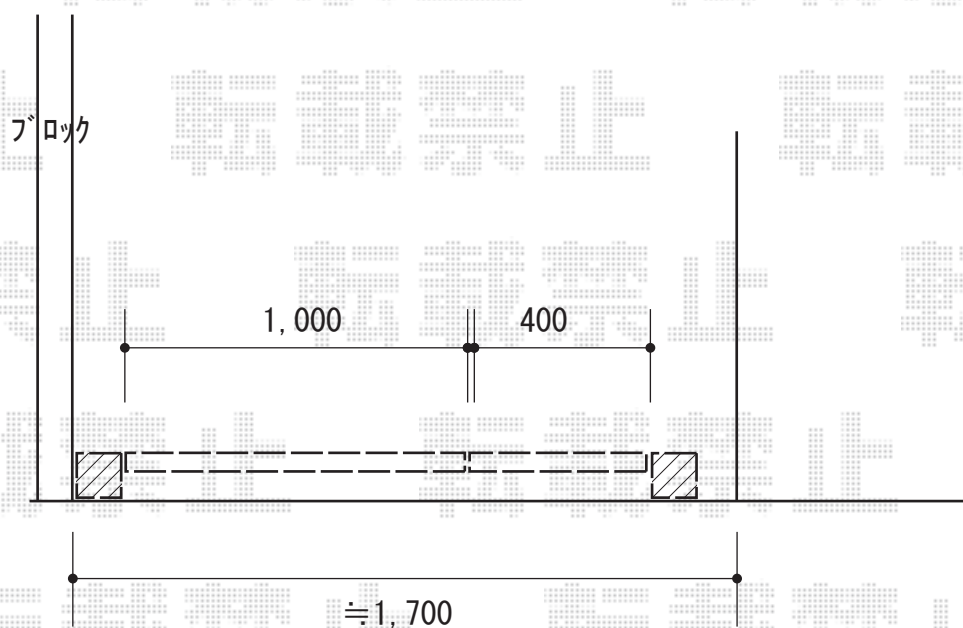

# 門扉 施工概略図

YKK AP ルシアス門扉CW03型 たて目隠し 両開き親子 複合カラー 門柱使用

扉幅 = 400+1000mm

扉高 = 1,200mm

色 : 框・戸当たり/プラチナステン、パネル/キャラメルチーク

錠 : 打掛錠1型

開き : 内開き

2019-3-590326