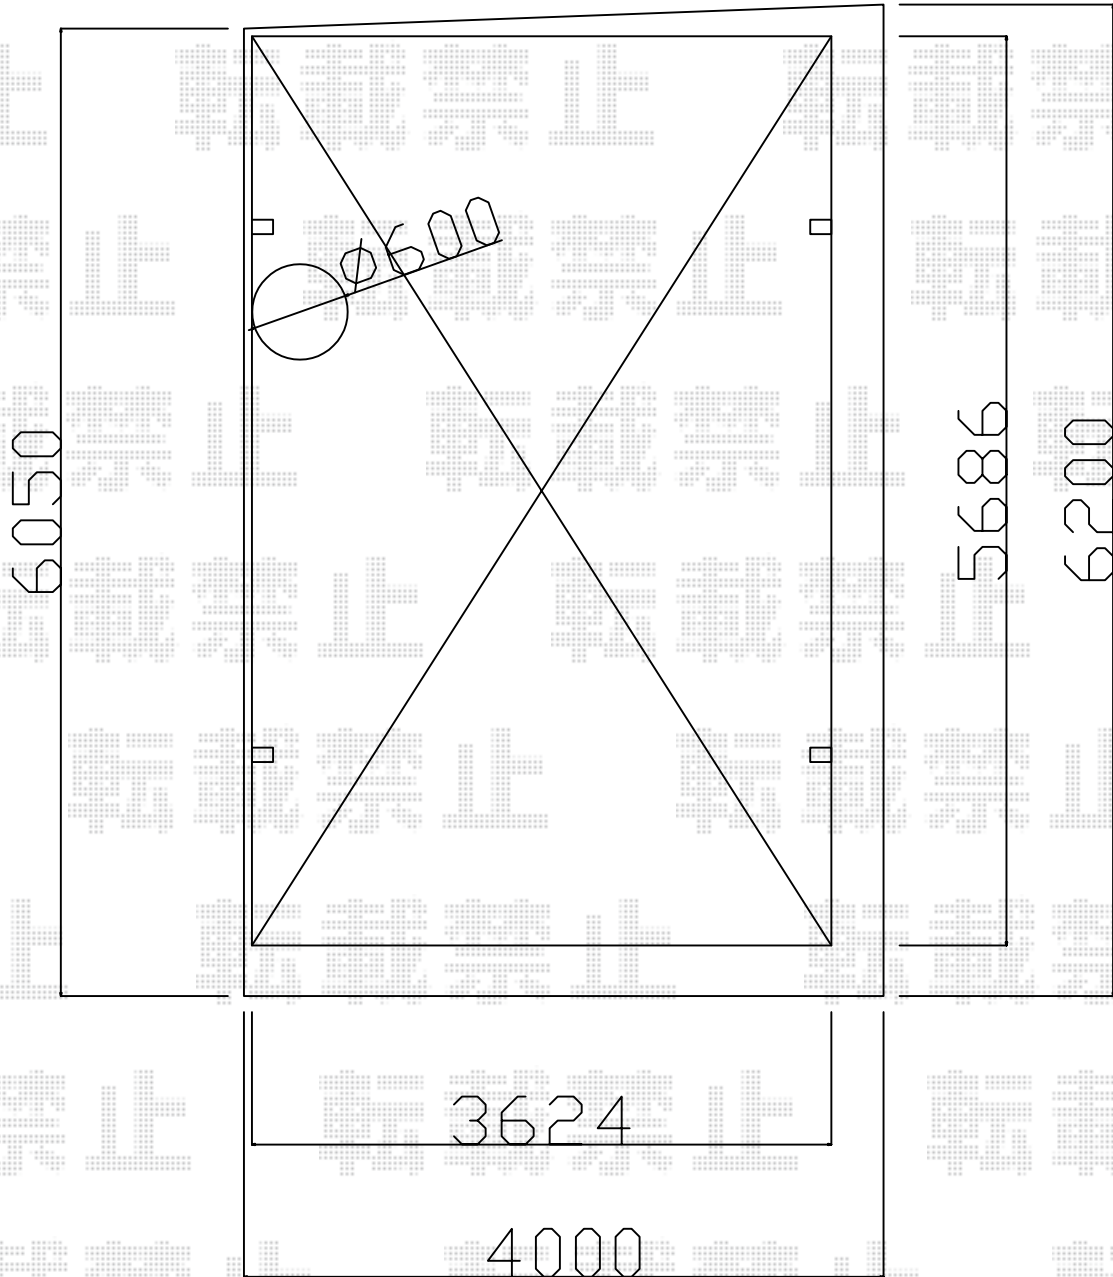

カーポート 施工概略図

LIXIL ネスカR (ラウンドスタイル) ワイド 積雪~20cm対応
幅= 3,624mm
奥行= 5,686mm
色: シャイングレー
屋根材: 熱線吸収ポリカーボネート (クリアマットS・すりガラス調)
柱仕様: 標準柱仕様 (有効高 約2,200mm)

2019-3-590373

担当者 村上 (公)