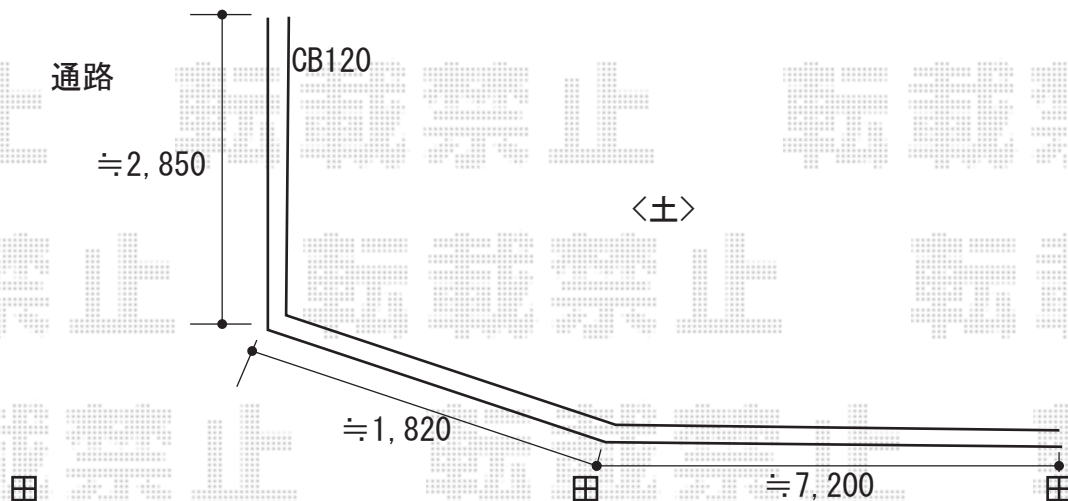

フェンス 施工概略図

三協アルミ プロヴァンス4型 フリー支柱タイプ
 本体1枚 (W×H) = 1006 (1,000×540mm) × 13セット
 フリー支柱 : 1006 × 13セット
 端部カバー : 1セット
 コーナー部品 : 2セット
 色 : アートブラック

2019-3-590374

担当者

田中