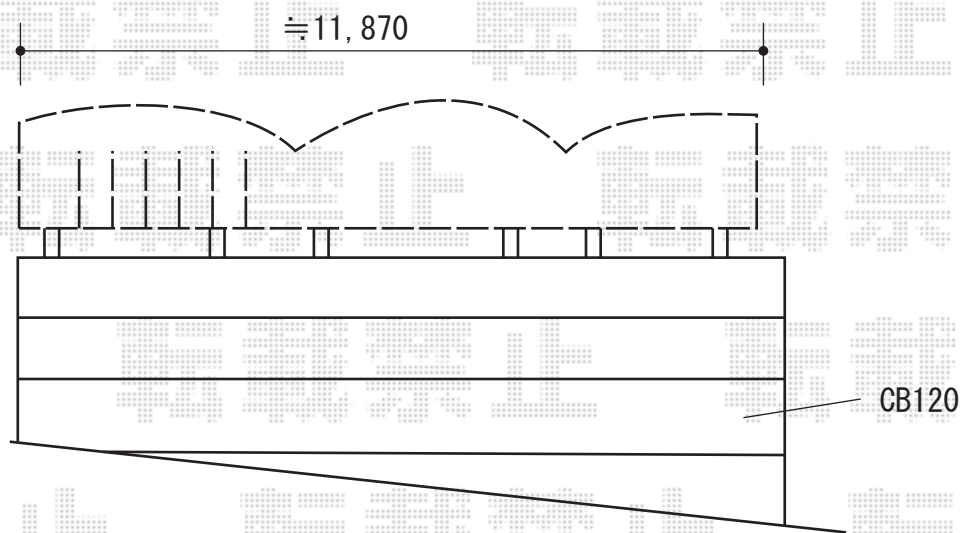

フェンス 施工概略図

三協アルミ プロヴァンス4型 フリー支柱タイプ
 本体1枚 (W×H) = 1006 (1,000×540mm) × 13セット
 フリー支柱 : 1006 × 13セット
 端部カバー : 1セット
 コーナー部品 : 2セット
 色 : アートブラック

2019-3-590374

担当者

田中