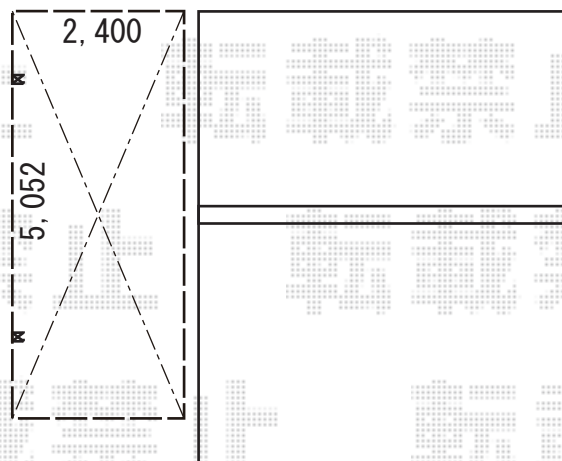

カーポート 施工概略図

YKK AP レイナポートグラン 積雪～20cm対応
幅= 2,400mm
奥行= 5,052mm
色： プラチナステン
屋根材： ポリカーボネート（トーマイマット）
柱仕様： ハイルフ柱仕様（有効高 約2,350mm）

2019-3-590410

担当者

木挽