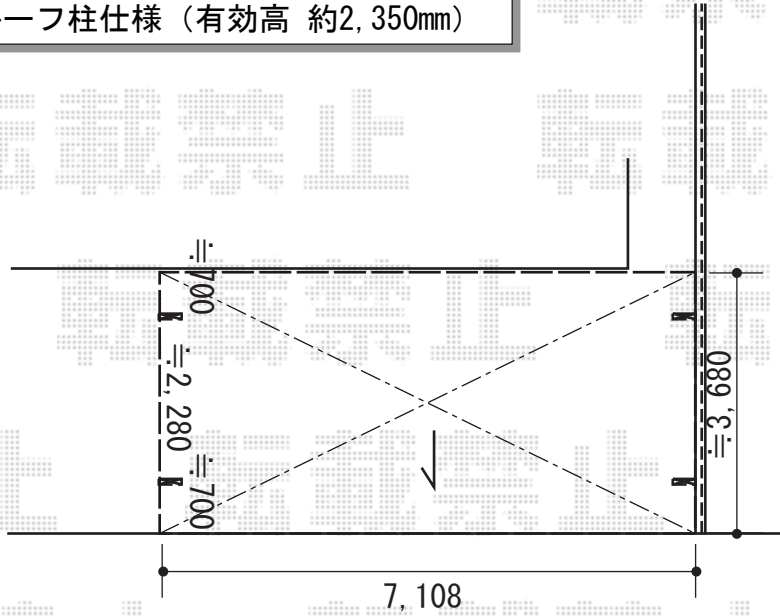

# カーポート 施工概略図

YKK AP エフルージュ トリプル 積雪～20cm対応  
幅= 7,108mm  
奥行= 5,052mm  
色： プラチナステン  
屋根材： ポリカーボネート（トーマイマット）  
柱仕様： ハイライフ柱仕様（有効高 約2,350mm）

2019-3-590441

担当者 村上（公）