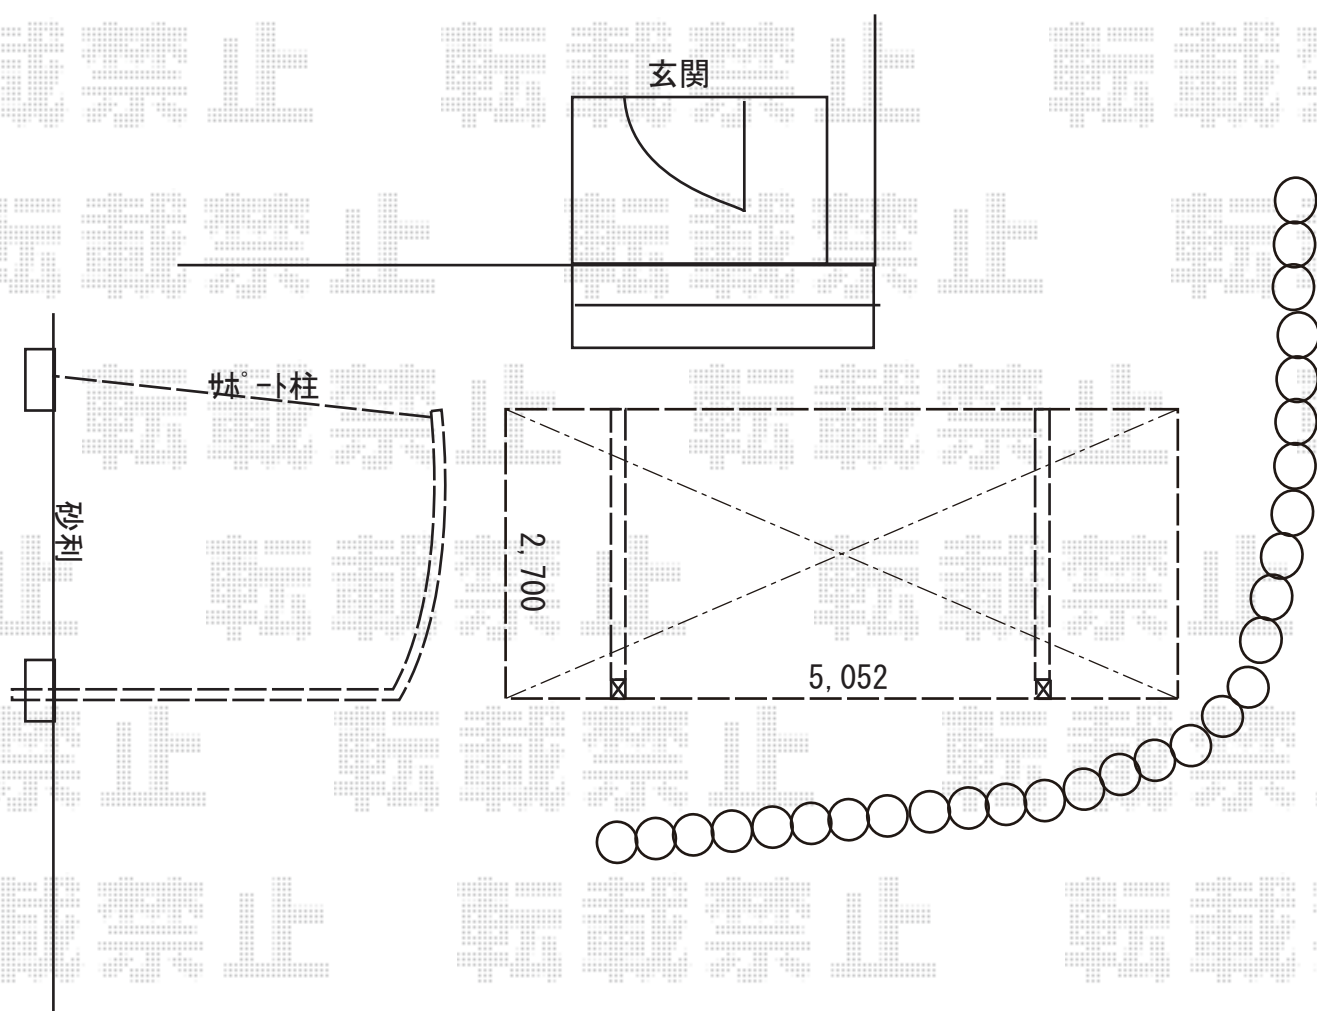

# カーポート施工概略図

YKK AP レイナポートグラン 積雪~20cm対応

幅= 2,700mm

奥行= 5,052mm

色： プラチナステン

屋根材： 熱線遮断ポリカーボネート（クリアマット/すりガラス調）

柱仕様： 標準柱仕様（有効高 約2,000mm）

YKK AP レイナポートグラン 着脱式サポート 標準・ハイルーフ兼用

色： プラチナステン

入り数： 2本入り×1セット

2019-3-590449

担当者

木挽

エクスショップ

現場状況や作図制限により概略図の内容と多少の違いが生じることがございます。  
施工時は、現場優先とさせて頂きたく思いますので、お立会い頂き、最終のご指示のほど、何卒、宜しくお願い致します。  
全ての著作権はエクスショップに帰属します。当社とのお取引目的以外の使用・複製・転載は如何なる場合も禁止しております。