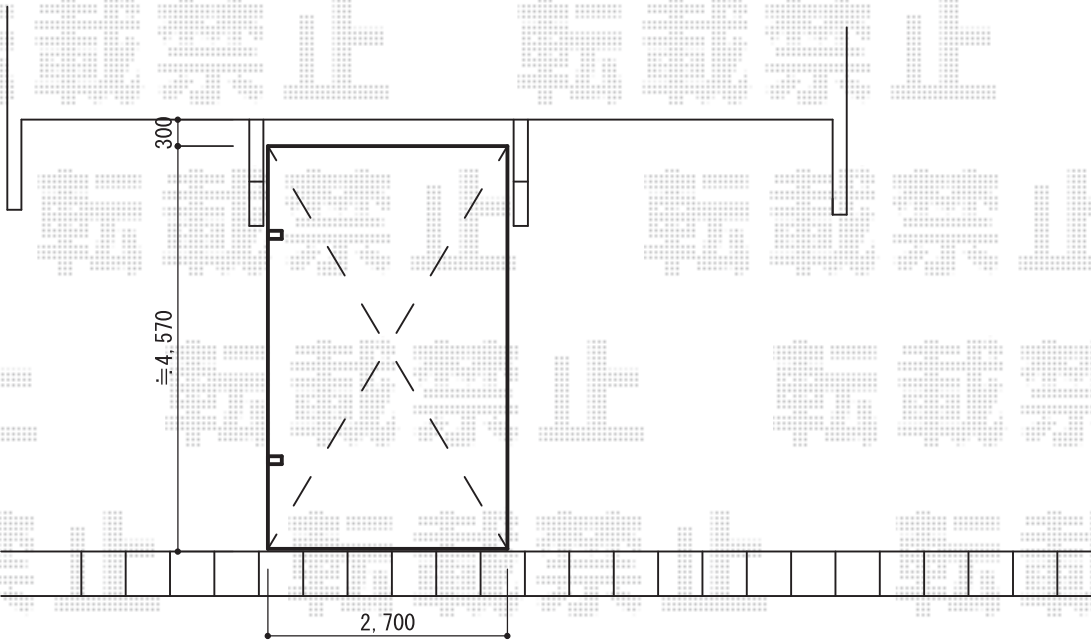

カーポート施工概略図

YKK AP レイナポートグラン 積雪~20cm対応
 幅= 2,700mm
 奥行= 5,052mm
 色: プラチナステン
 屋根材: 熱線遮断ポリカーボネート (アースブルーマット調)
 柱仕様: ハイルフ柱仕様 (有効高 約2,350mm)