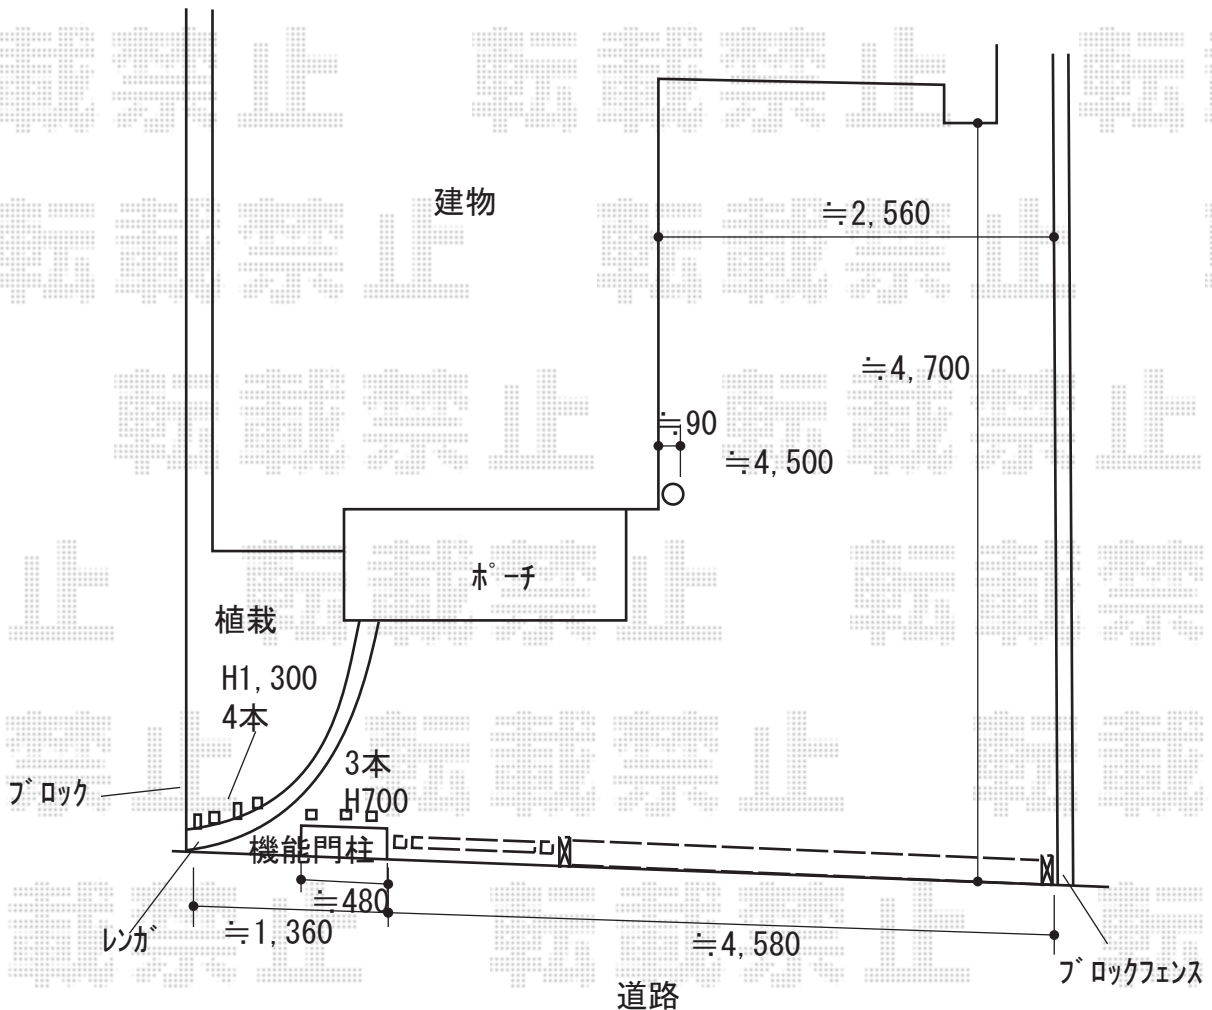

エクステリア商品 施工概略図

LIXIL セレビューMK型 傾斜タイプ キャスター式 ノンレール 片開き 37SA
 開口幅= 3,584mm
 全幅= 3,715mm
 たたみ幅= 541.5mm
 高さ= 柱 : 1,120/扉 : 1,000mm
 色 : シャイングレー
 キャスター数 : あり
 落棒数 : あり

LIXIL <<ご提案-01>>デザイナーズパーツ 枕木材 70×70
 【仮】3本設置 (H700)
 L寸法 : 5,250mm × 1本
 枕木材用キャップ : 70角用 × 3セット
 キャップ取付部品 : 20個入り × 1セット
 色 : クリエラスク

LIXIL <<ご提案-02>>デザイナーズパーツ 枕木材 70×70
 【仮】4本設置 (H1300)
 L寸法 : 5,250mm × 1本
 L寸法 : 1,750mm × 1本
 枕木材用キャップ : 70角用 × 4セット
 色 : クリエラスク

YKK AP <<概算>>ルシアス門扉BW01型
 横スリット 片開き 複合カラー 門柱使用
 扉幅 = 800mm
 扉高 = 1,200mm
 色 : プラチナステン+キャラメルチーク
 錠 : 【仮】打掛錠1型
 開き : 内開き (吊元 : 【仮】外観左側)