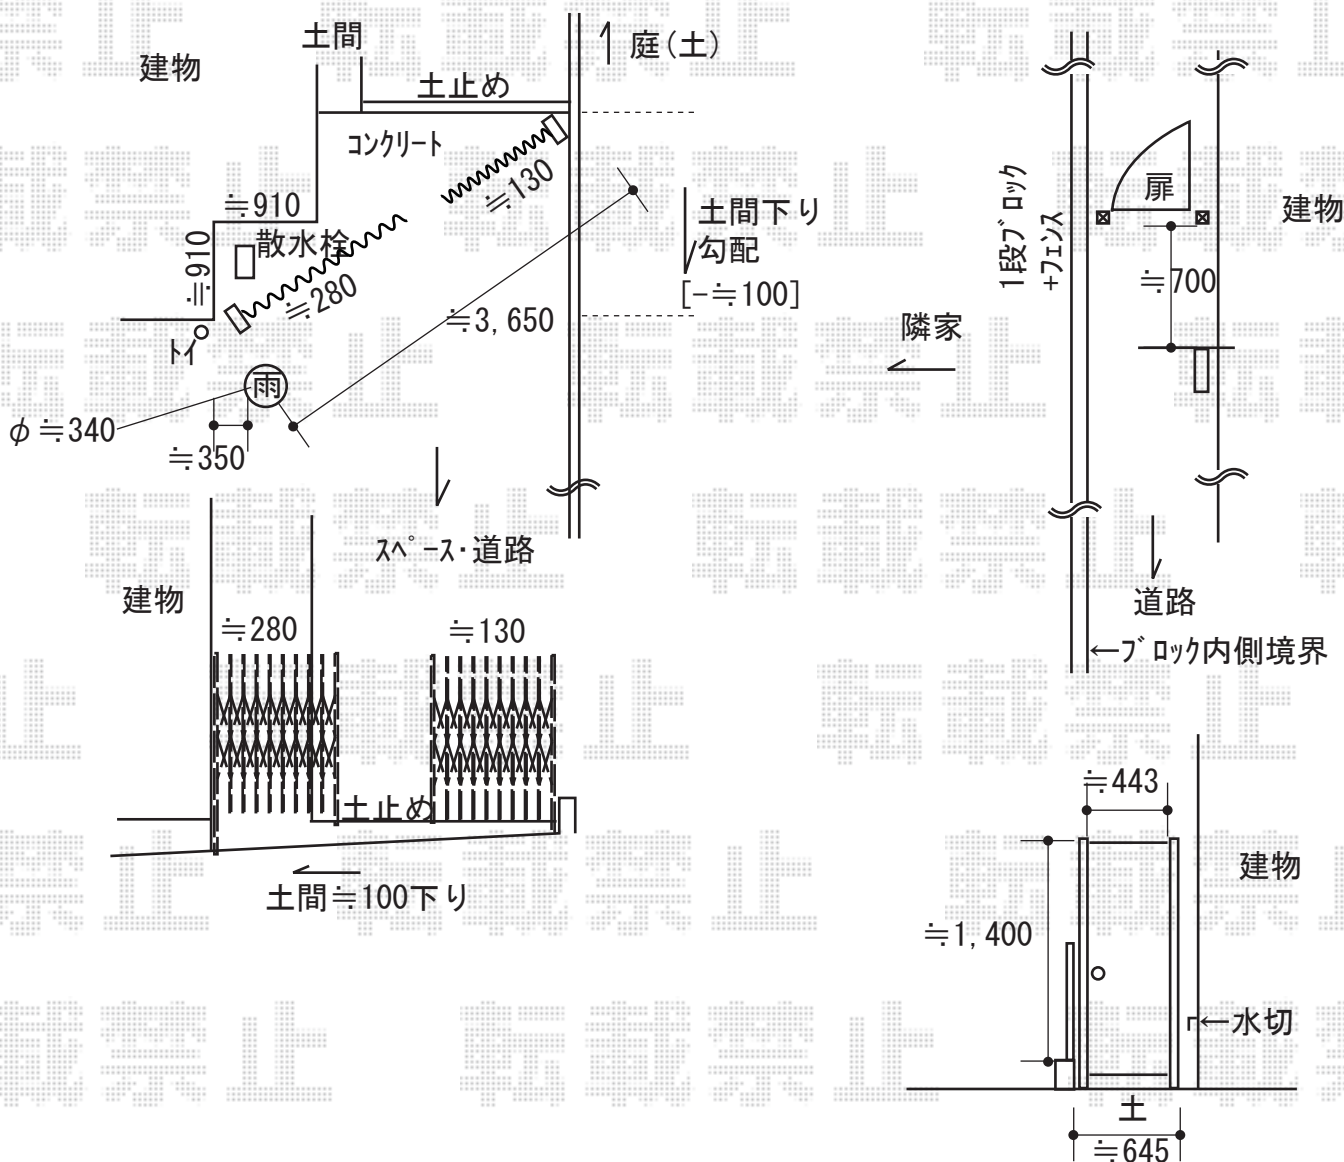

エクステリア工事 施工概略図

LIXIL (TOEX) アルシャインHG ノンキャスター 両開き親子 (130+280) W
 開口幅= 180度回転収納 3,832mm/直線収納 3,011mm ・全幅= 4,106mm
 たたみ幅= 434+662mm ・高さ= 1,200mm *ロング柱仕様
 色: ブラック ・キャスター数: なし ・落棒数: 1+2本

LIXIL (TOEX) 【特注】ライシス門扉 2型 細たて棧 片開き 柱使用
 扉幅 = 【特注】433mm ・扉高 = 1,400mm
 色: ブラック ・錠: シリンダーRD錠 ・開き: 内開き

2019-3-590603

担当者

小林