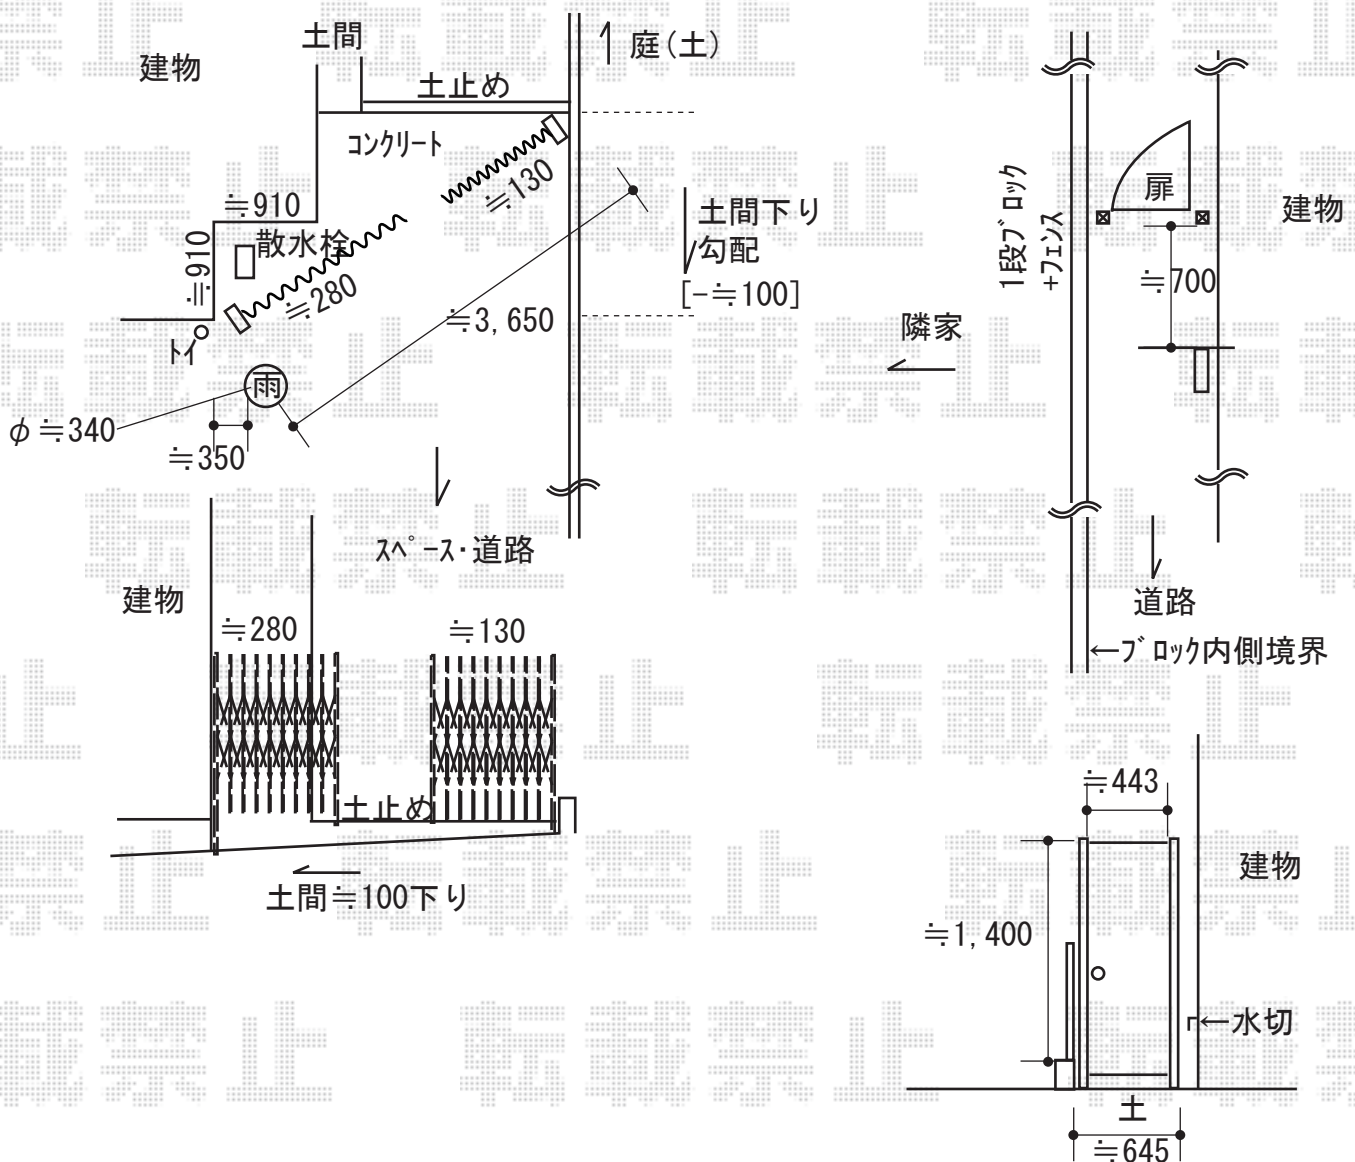

エクステリア工事 施工概略図

LIXIL (TOEX) アルシャインHG ノンキャスター 両開き親子 (130+280) W
 開口幅= 180度回転収納 3,832mm/直線収納 3,011mm ・全幅= 4,106mm
 たたみ幅= 434+662mm ・高さ= 1,200mm *ロング柱仕様
 色: ブラック ・キャスター数: なし ・落棒数: 1+2本

LIXIL (TOEX) 【特注】ライシス門扉 2型 細たて棧 片開き 柱使用
 扉幅 = 【特注】433mm ・扉高 = 1,400mm
 色: ブラック ・錠: シリンダーRD錠 ・開き: 内開き

2019-3-590603

担当者

小林