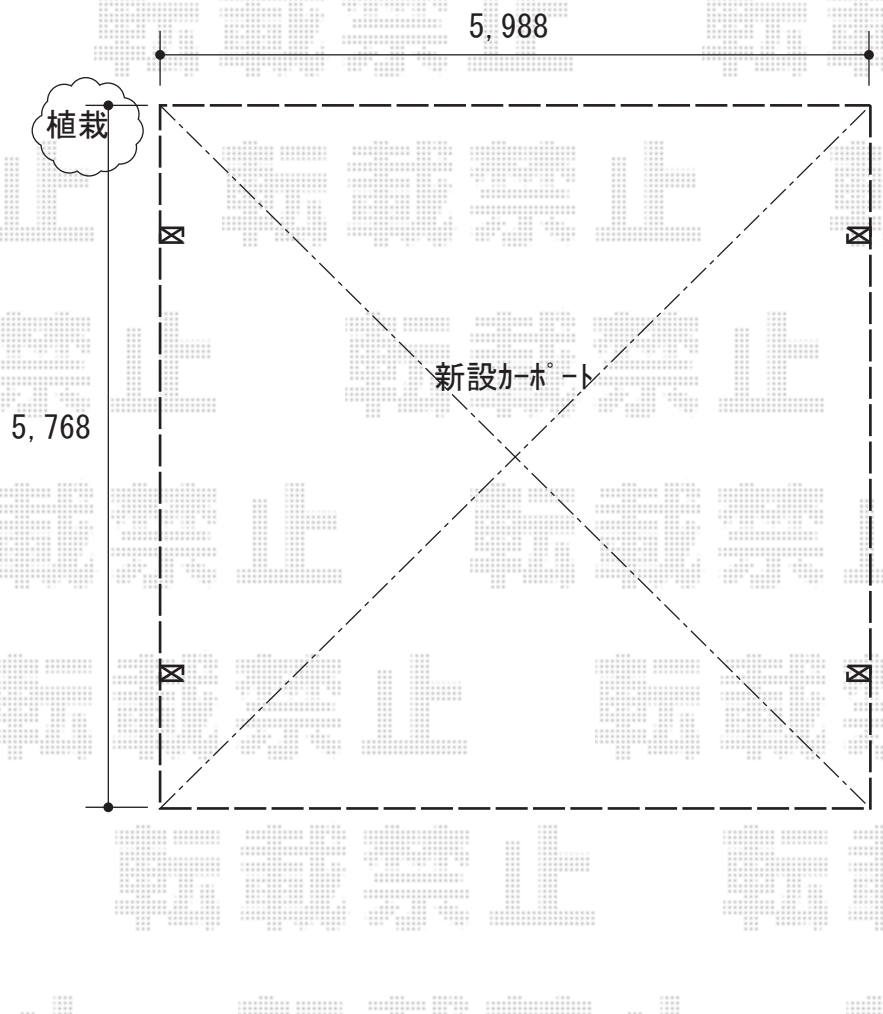

カーポート施工概略図

YKK AP エフルージュ ツイン 積雪~20cm対応
幅= 5,988mm
奥行= 5,768mm
色: ピュアシルバー
屋根材: 熱線遮断ポリカーボネート(クリアマット)
柱仕様: ハイルフ柱仕様(有効高 約2,350mm)

2019-3-590701

担当者

村上