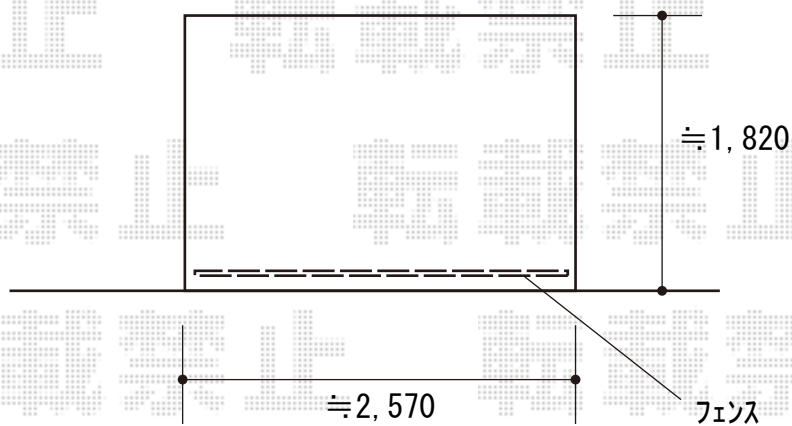

ウッドデッキ 施工概略図

LIXIL 樹ら楽ステージ
間口= 1.5間(2,716mm)
出幅= 6尺(1,811mm)
色： クリエダークA
床板： 縦貼り
幕板： 幕板B(薄) *正面のみ
束柱： 束柱B(400~550mm)(色： オータムブラウン)
追加部材： 間口切詰部材

LIXIL ボードラインフェンス
本体(W×H) = (1,200×1,200mm) × 2スパン
主柱： T-12×3本
色： クリエダークA

※イメージ図

2019-3-590702

担当者

木附