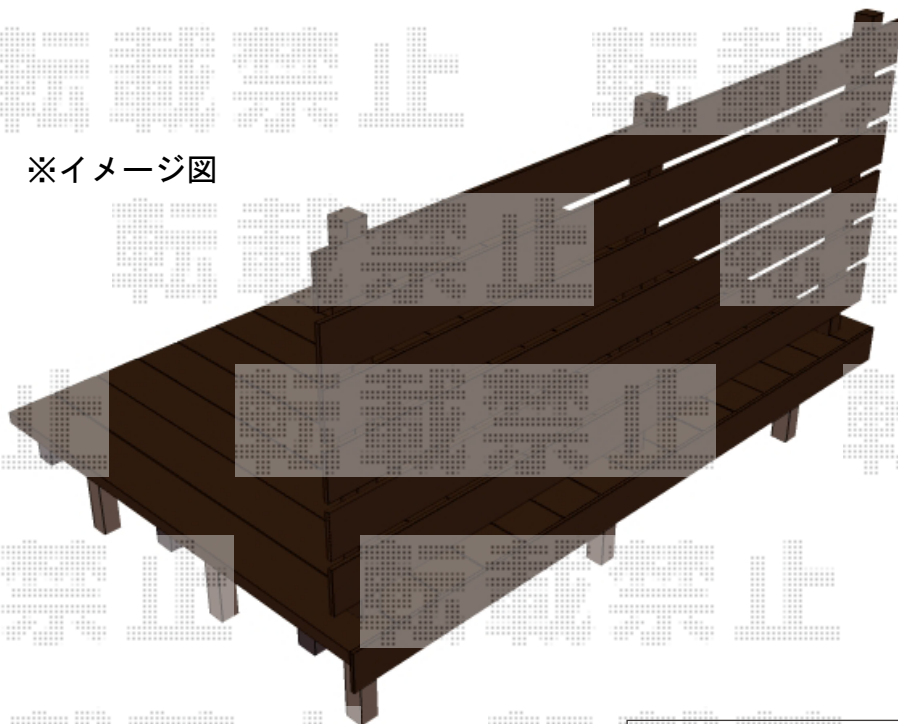

ウッドデッキ 施工概略図

LIXIL 樹ら楽ステージ
間口= 1.5間(2,716mm)
出幅= 6尺(1,811mm)
色： クリエダークA
床板： 縦貼り
幕板： 幕板B(薄) *正面のみ
束柱： 束柱B(400~550mm)(色： オータムブラウン)
追加部材： 間口切詰部材

LIXIL ボードラインフェンス
本体(W×H) = (1,200×1,200mm) × 2スパン
主柱： T-12×3本
色： クリエダークA

※イメージ図

2019-3-590702

担当者

木附