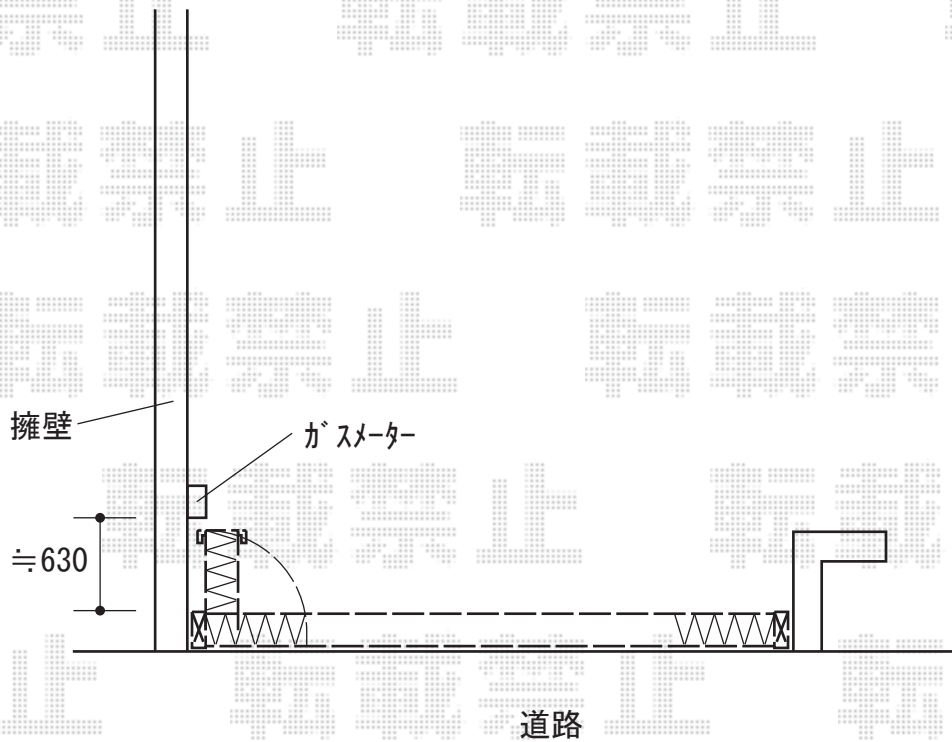

カーゲート 施工概略図

LIXIL (TOEX) アルシャインII PG型R(ペットガード) Aタイプ ノンレール 片開き 350S
開口幅= 3,292mm
全幅= 3,408mm
たたみ幅= 551mm
高さ= 1,450mm
色： シャイングレー
キャスター数： 3箇所
落棒数： 3本

2019-3-590711

担当者

山崎