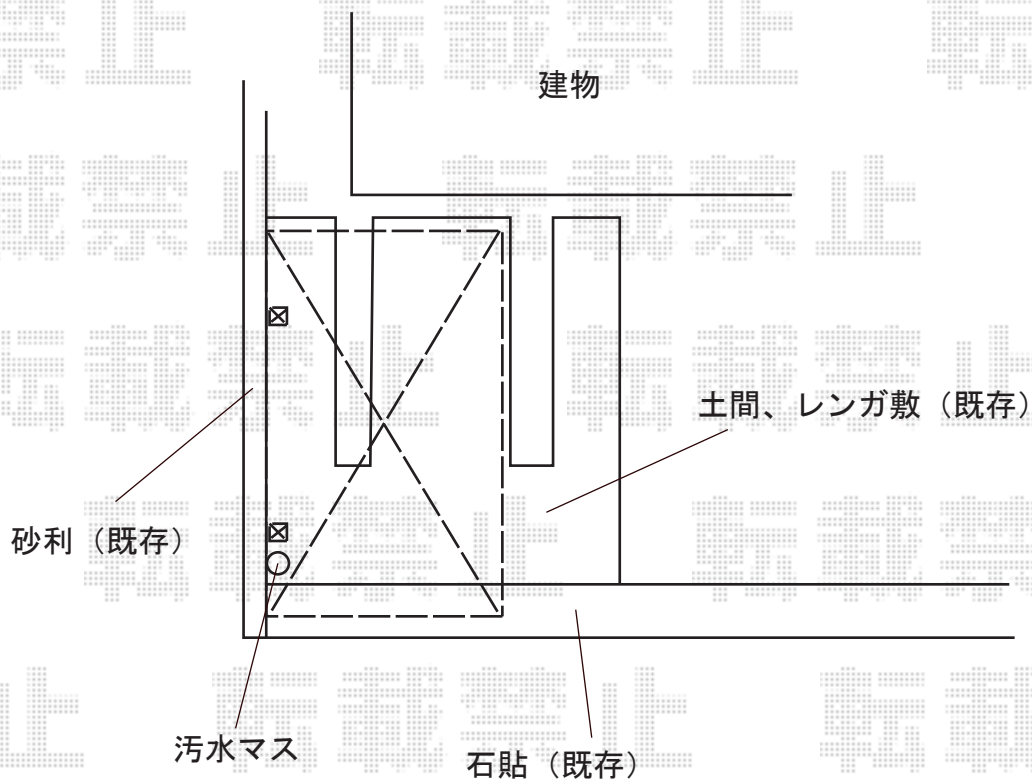

カーポート 施工概略図

三協アルミ ニューマイリッシュ 通常勾配 前上がり マテリアルカラー 積雪～20cm対応
幅= 3,125mm
奥行= 5,071mm
色：アーバングレー + オレンジチェリー
屋根材：熱線遮断ポリカーボネート（かすみ調）
柱仕様：標準柱仕様（2,200mm）

2019-3-590726

担当者

伊野