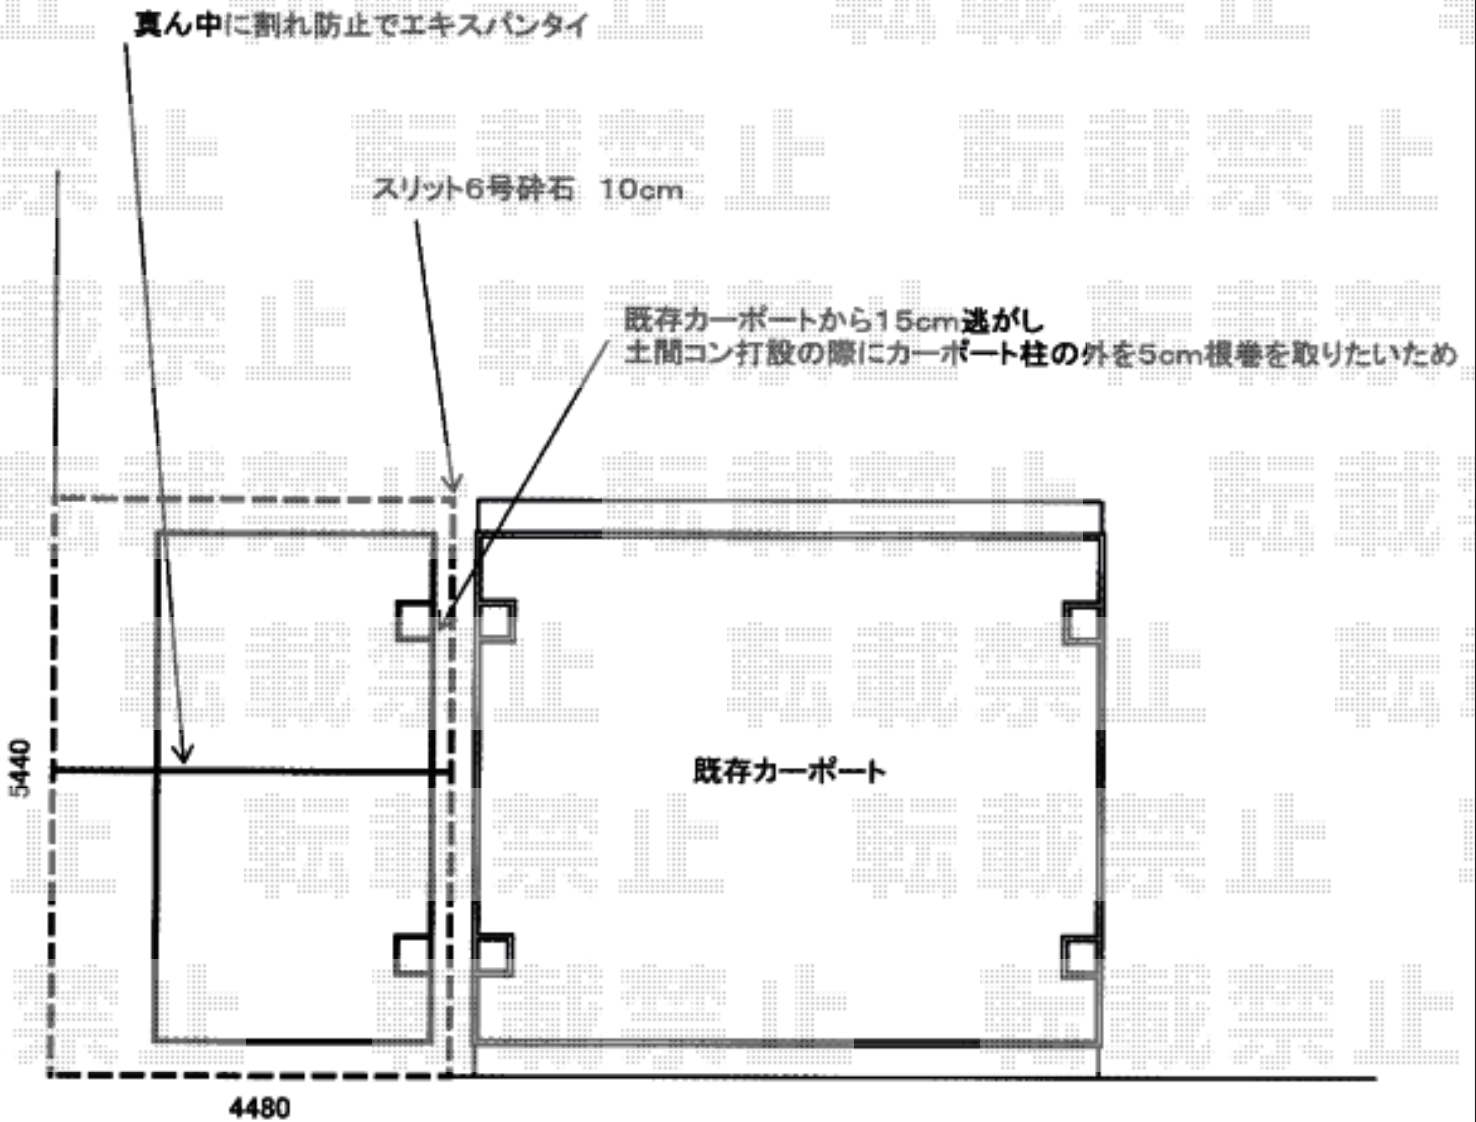

カーポート 施工概略図

YKK AP レイナポートグラン 積雪~20cm対応
幅= 2,700mm
奥行= 5,052mm
色： ホワイト
屋根材： ポリカーボネート（アースブルー）
柱仕様： ハイーフ柱仕様（有効高 約2,350mm）

2019-3-590737

担当者

新西