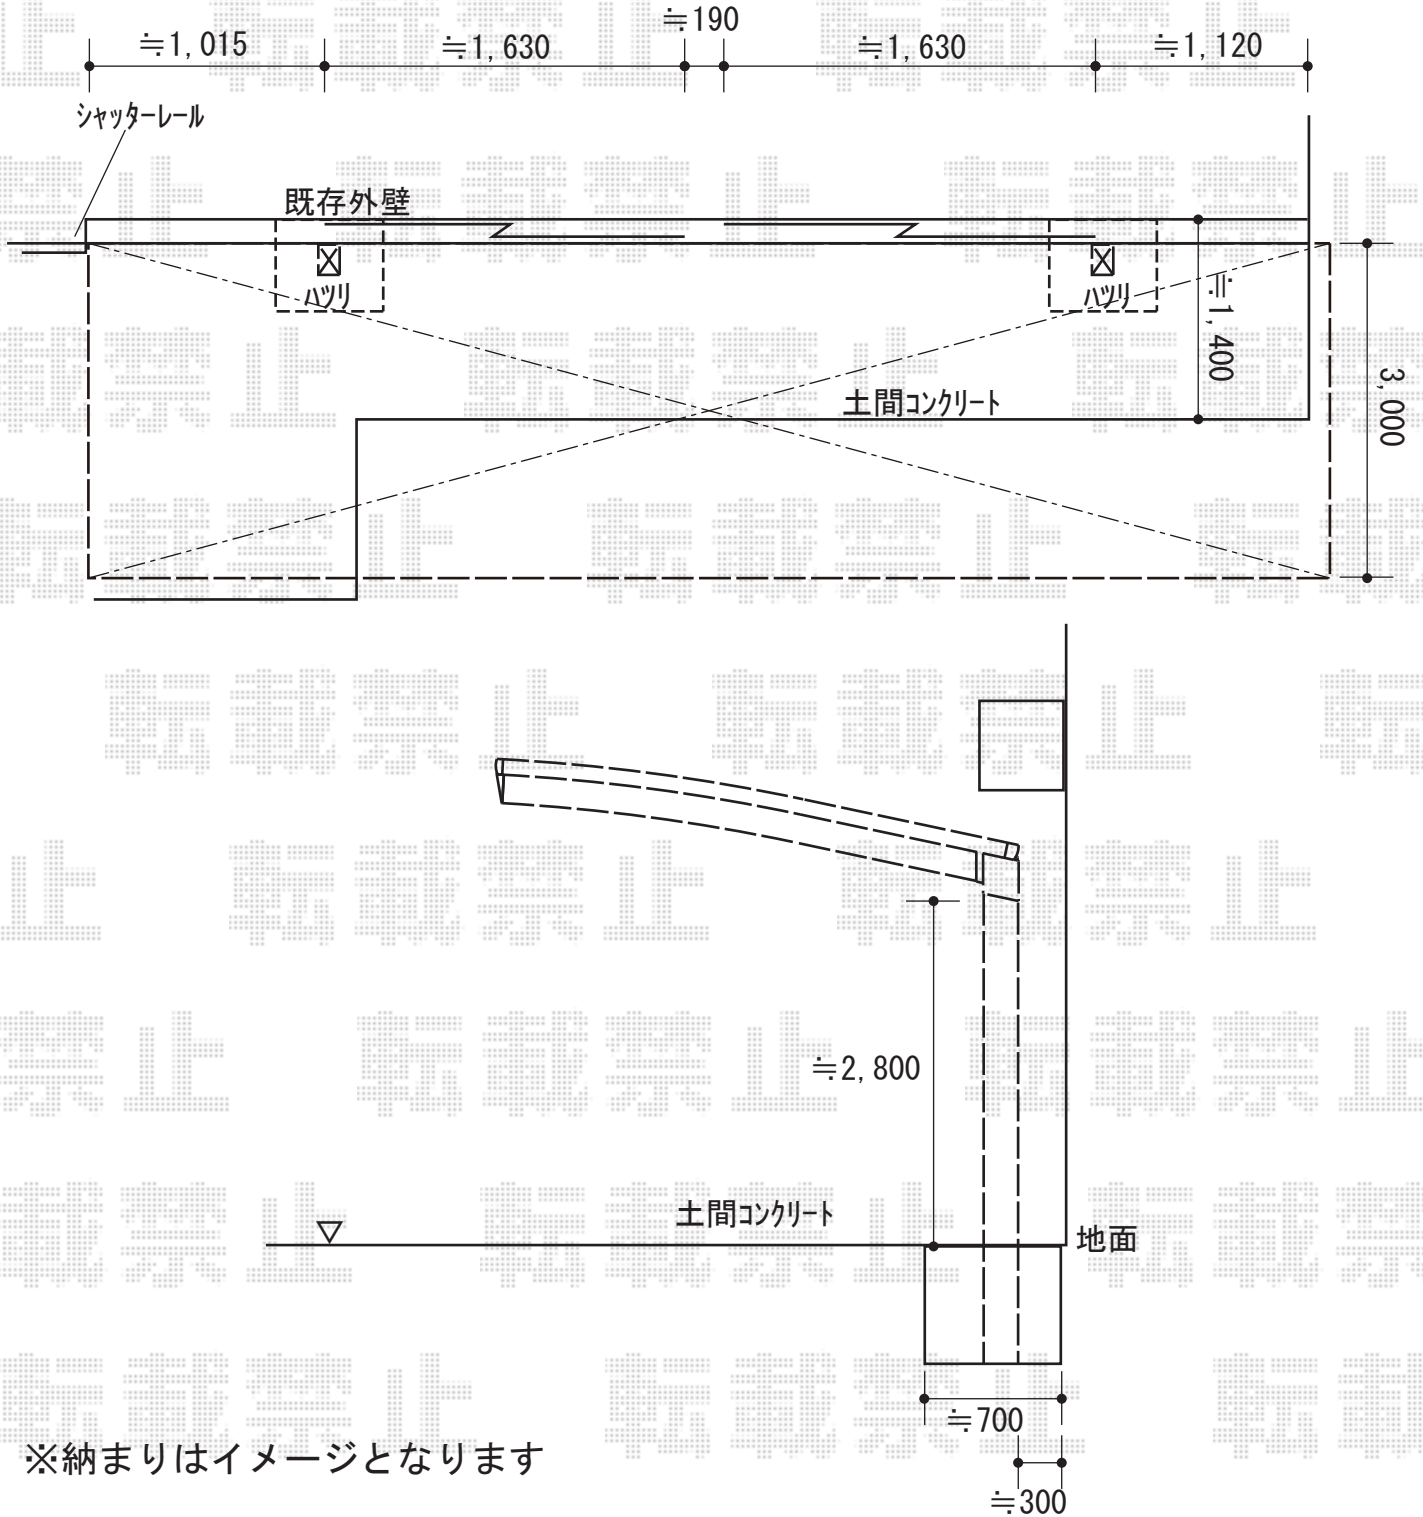

カーポート 施工概略図

YKK AP レイナポートグラン 積雪～20cm対応

幅= 3,000mm

奥行= 5,768mm

色： プラチナステン

屋根材： 熱線遮断ポリカーボネート(アースブルーマット)

柱仕様： ハイロング柱仕様(有効高 約2,800mm)

YKK AP レイナポートグラン 偏芯基礎部品 1個入り×2セット

※納まりはイメージとなります

2019-3-590792

担当者

村上(公)