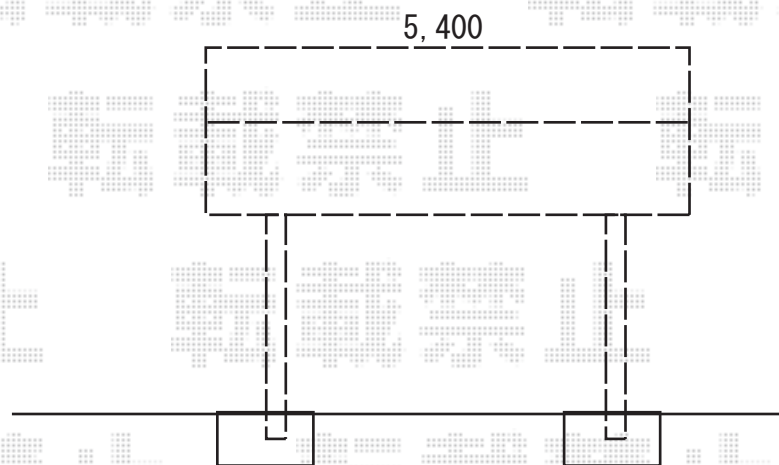

カーポート 施工概略図

YKK AP レイナポートグラン 積雪～20cm対応

幅= 2,700mm

奥行= 5,400mm

色： ピュアシルバー

屋根材： ポリカーボネート（アースブルー）

柱仕様： 標準柱仕様（有効高 約2,000mm）

YKK AP レイナポートグラン 着脱式サポート 標準・ハイルーフ兼用

色： ピュアシルバー

入り数： 2本入り×1セット

2019-3-590801

担当者

木挽