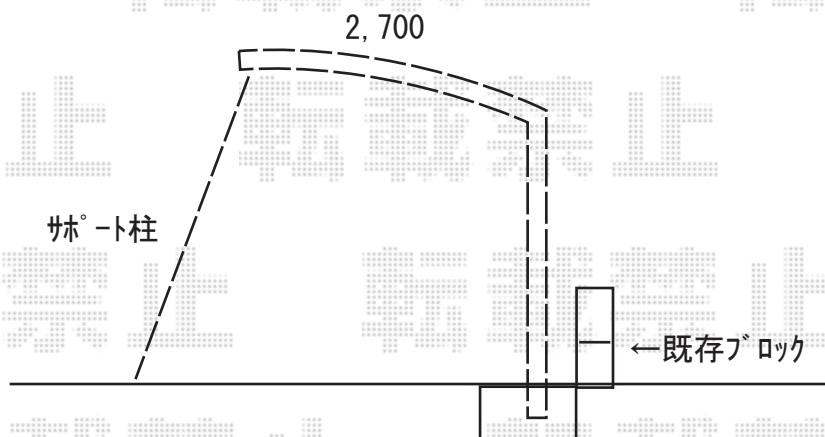

カーポート 施工概略図

YKK AP レイナポートグラン 積雪～20cm対応

幅= 2,700mm

奥行= 5,400mm

色： ピュアシルバー

屋根材： ポリカーボネート（アースブルー）

柱仕様： 標準柱仕様（有効高 約2,000mm）

YKK AP レイナポートグラン 着脱式サポート 標準・ハイルーフ兼用

色： ピュアシルバー

入り数： 2本入り×1セット

2019-3-590801

担当者

木挽