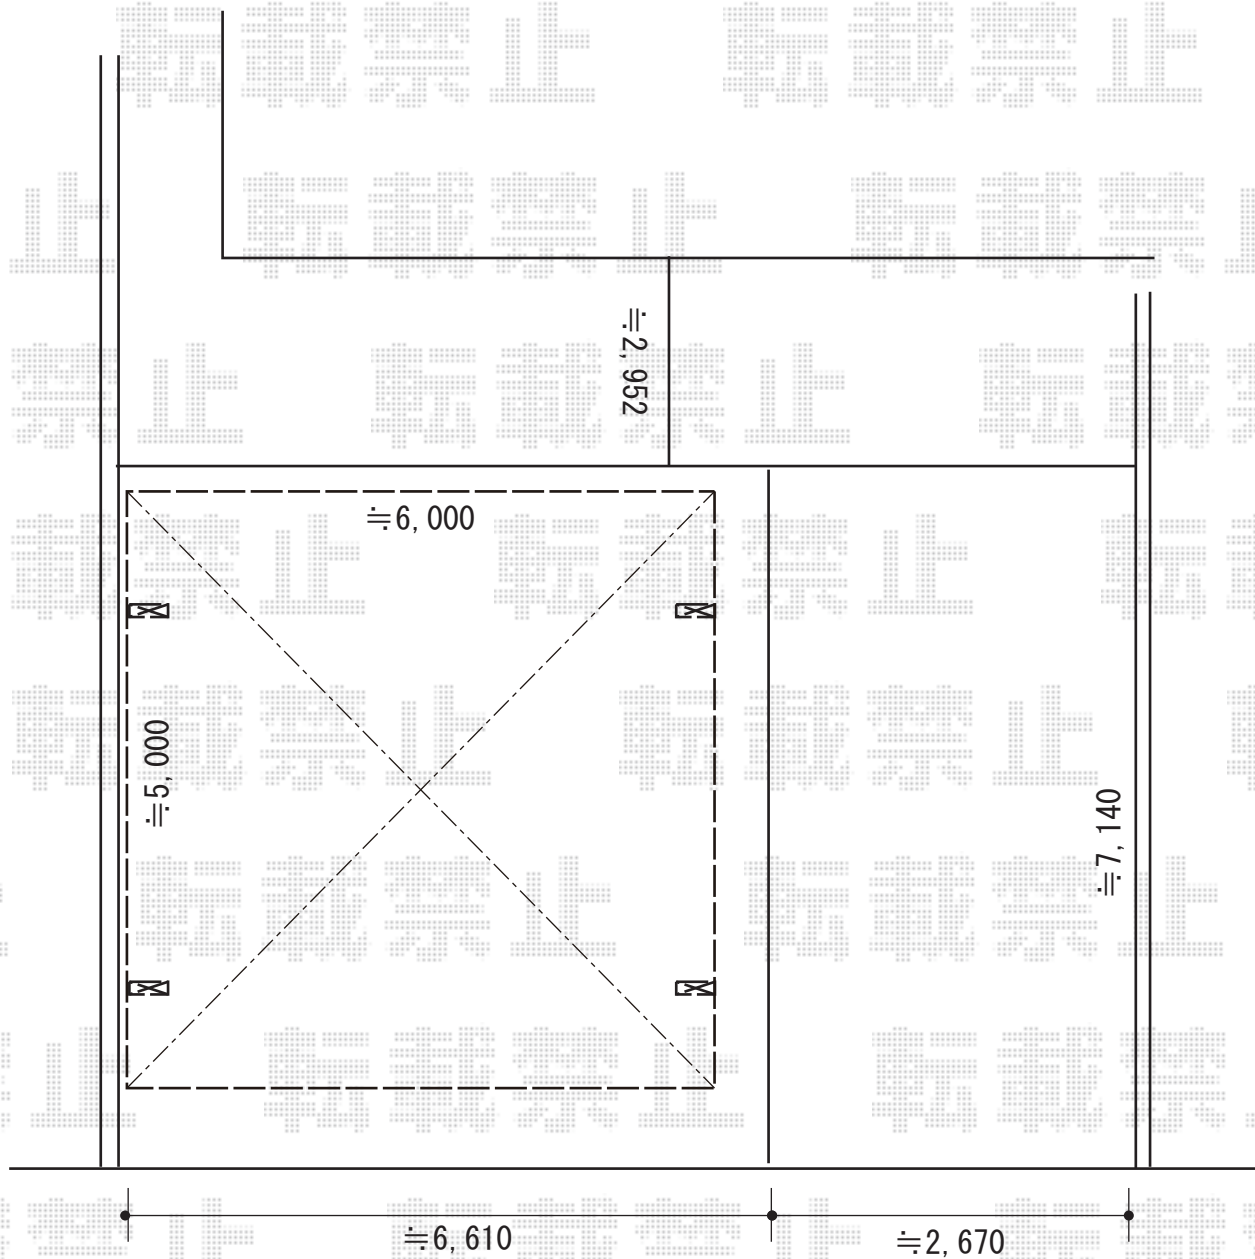

カーポート 施工概略図

YKK AP レイナツインポートグラン 積雪～20cm対応
幅= 5,983mm
奥行= 5,052mm
色： ピュアシルバー
屋根材： ポリカーボネート（アースブルー）
柱仕様： ハイルフ柱仕様（有効高 約2,350mm）

2019-3-590819

担当者

伊野