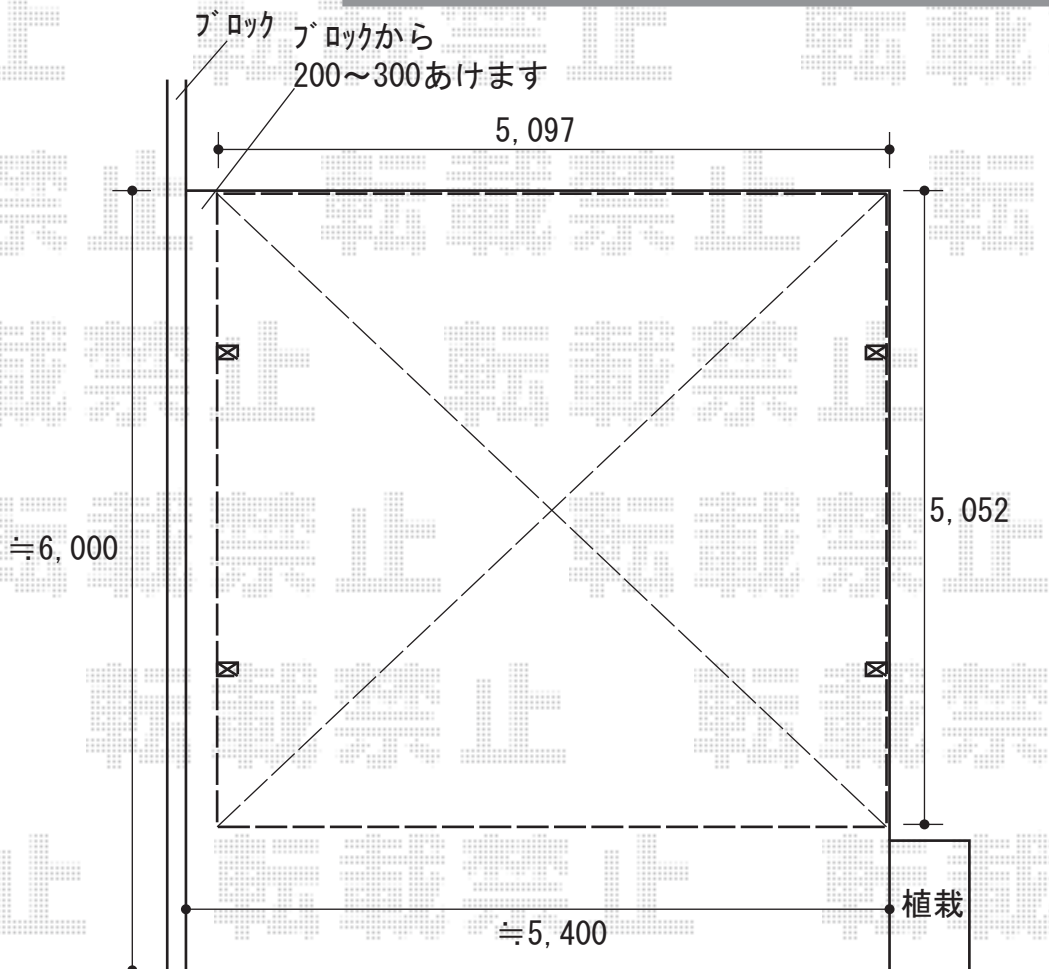

カーポート 施工概略図

YKK AP レイナツインポートグランZ 積雪~20cm対応

幅= 5,097mm

奥行= 5,052mm

色： カームブラック

屋根材： 熱線遮断ポリカーボネート（アースブルーマット調）

柱仕様： 標準柱仕様（有効高 約2,000mm）

YKK AP 【外観左】レイナツインポートグランZ サイドパネル（片面）

奥行サイズ： 長さ51用

高さ= 1,036mm *1段

色： カームブラック

パネル材： 【仮】熱線遮断ポリカーボネート（アースブルーマット調）

柱仕様： 標準用 *間柱1本

YKK AP レイナツインポートグランZ 屋根ふき材補強部品

色： カームブラック *1色のみ

数量： 8個入り×2セット