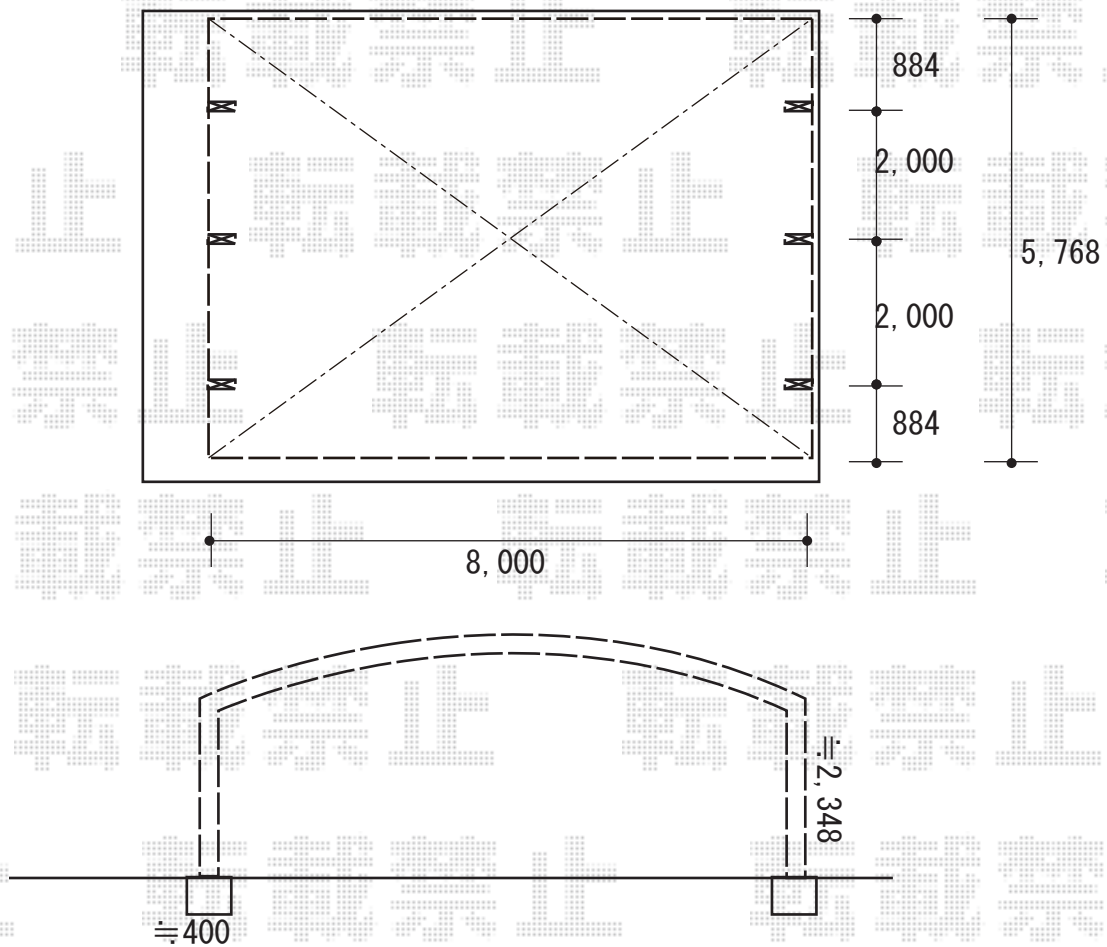

# カーポート施工概略図

YKK AP レイナトリプルポートグラン 積雪~20cm対応  
幅= 8,000mm  
奥行= 5,768mm  
色： プラチナステン  
屋根材： 熱線遮断ポリカーボネート(クリアマット)  
柱仕様： ハイルフ柱仕様 (有効高 約2,350mm)

2019-3-590838

担当者

木挽