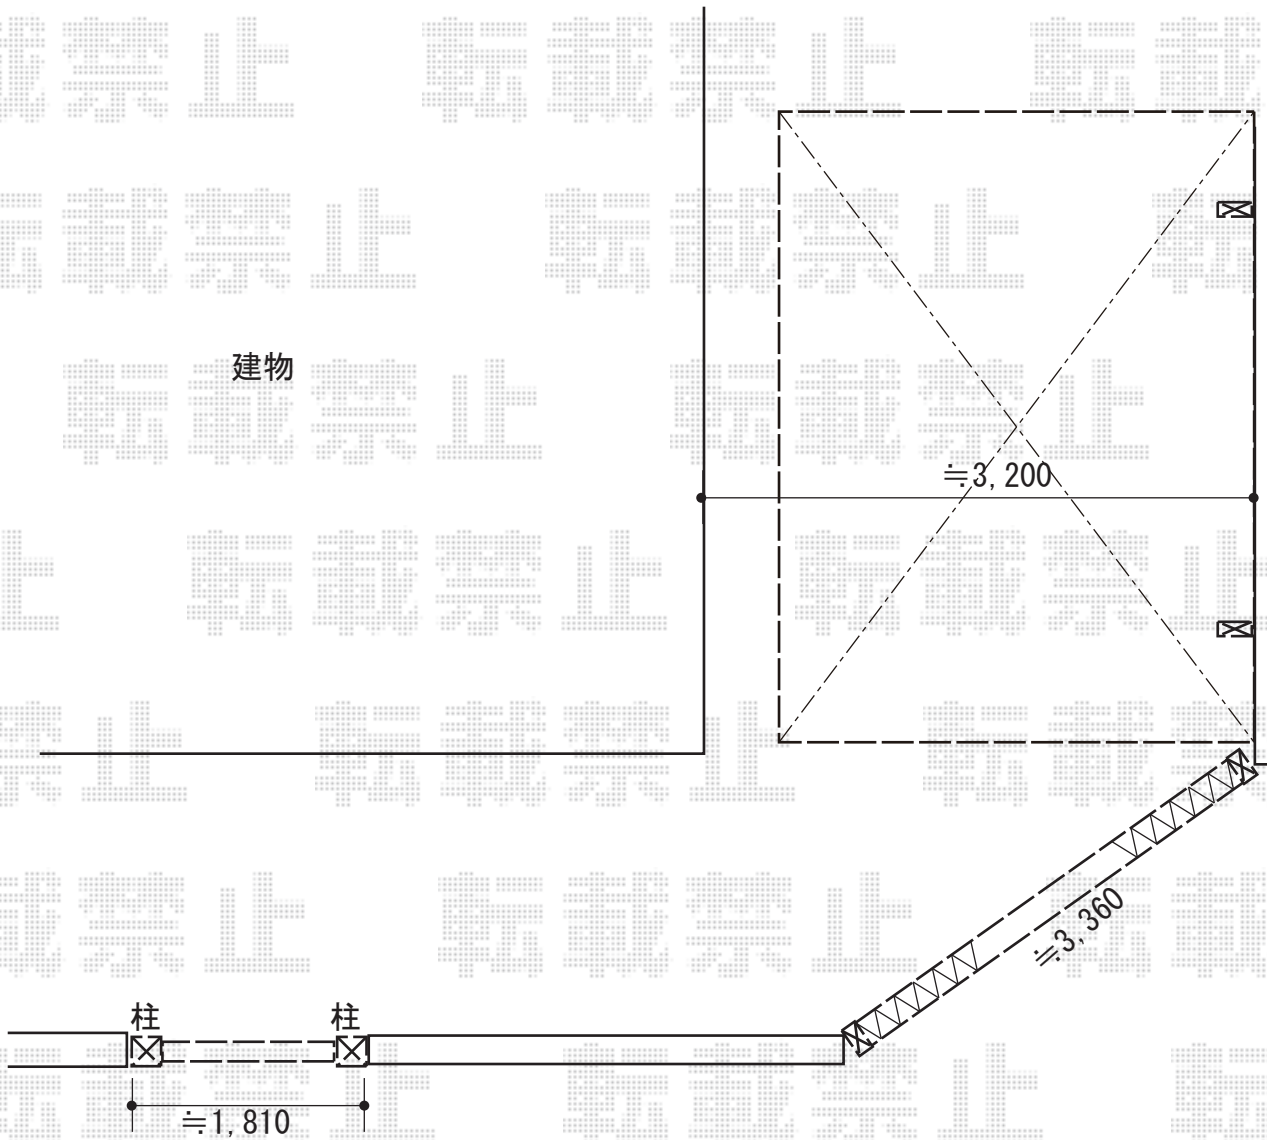

カーポート・カーゲート・門扉 施工概略図

YKK AP レイナポートグラン 積雪~20cm対応
幅= 2,700mm 奥行= 5,052mm 色: プラチナステン
屋根材: 熱線遮断ポリカーボネート(クリアマット)
柱仕様: ハイルーフ柱仕様 (有効高 約2,350mm)

YKK AP レイオス2型 ノンレール 片開き 37S
開口幅= 3,607mm 全幅= 3,707mm
たたみ幅= 597mm 高さ= 柱:1,170 mm 扉:1,150mm
色: プラチナステン キャスター数: 3箇所 落棒数: 3本

YKK AP ルシ阿斯門扉BS01型 たてスリット 両開き 複合カラー 門柱使用
扉幅 = 800+800mm 扉高 = 1,200mm
色: プラチナステン+キャラメルチーク
錠: 【仮】打掛錠1型 開き: 内開き

2019-3-590840

担当者

酒井