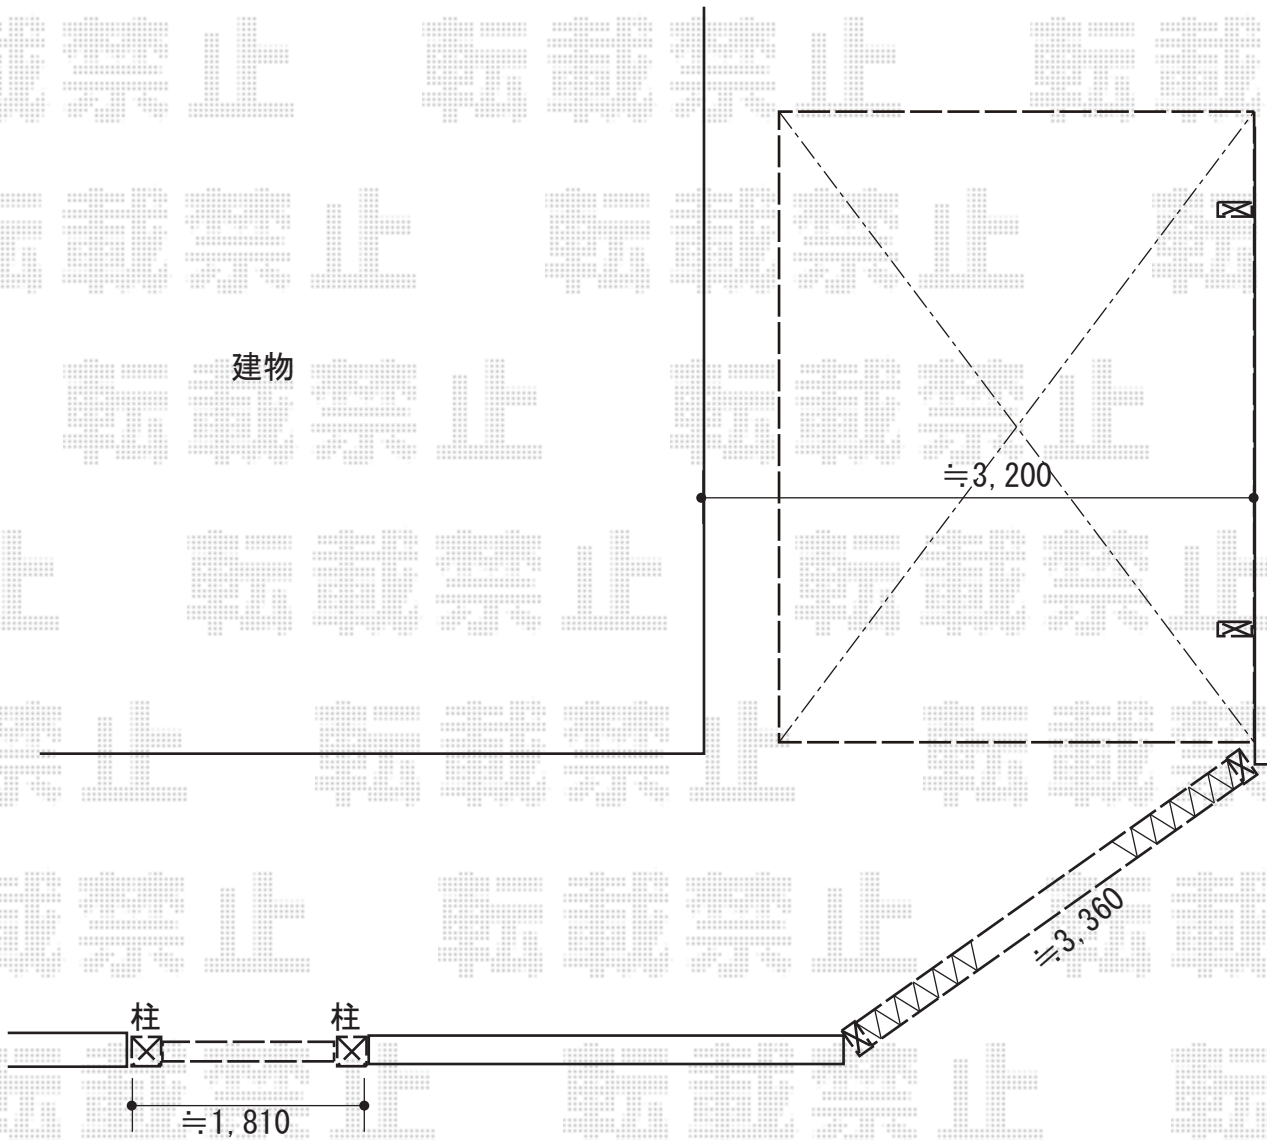

カーポート・カーゲート・門扉 施工概略図

YKK AP レイナポートグラン 積雪~20cm対応
幅= 2,700mm 奥行= 5,052mm 色：プラチナステン
屋根材：熱線遮断ポリカーボネート(クリアマット)
柱仕様：ハイルーフ柱仕様(有効高 約2,350mm)

YKK AP レイオス2型 ノンレール 片開き 37S
開口幅= 3,607mm 全幅= 3,707mm
たたみ幅= 597mm 高さ= 柱:1,170 mm 扉:1,150mm
色：プラチナステン キャスター数：3箇所 落棒数：3本

YKK AP ルシ阿斯門扉BS01型 たてスリット 両開き 複合カラー 門柱使用
扉幅 = 800+800mm 扉高 = 1,200mm
色：プラチナステン+キャラメルチーク
錠：【仮】打掛錠1型 開き：内開き

2019-3-590840

担当者

酒井