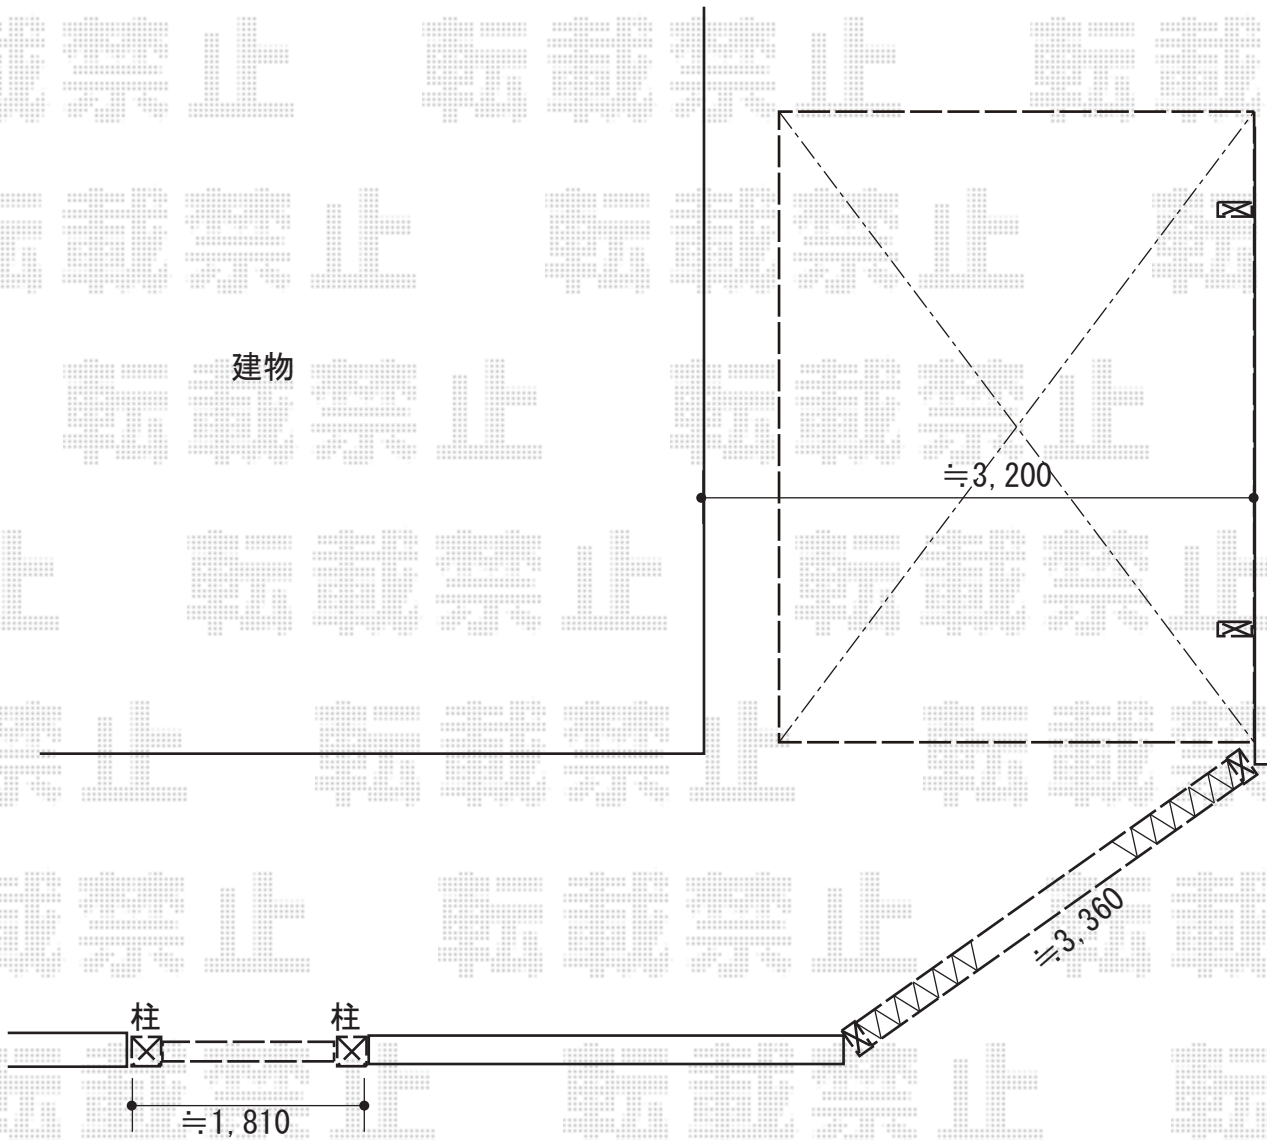

カーポート・カーゲート・門扉 施工概略図

YKK AP レイナポートグラン 積雪~20cm対応
 幅= 2,700mm 奥行= 5,052mm 色: プラチナステン
 屋根材: 熱線遮断ポリカーボネート(クリアマット)
 柱仕様: ハイルーフ柱仕様(有効高 約2,350mm)

YKK AP レイオス2型 ノンレール 片開き 37S
 開口幅= 3,607mm 全幅= 3,707mm
 たたみ幅= 597mm 高さ= 柱:1,170 mm 扉:1,150mm
 色: プラチナステン キャスター数: 3箇所 落棒数: 3本

YKK AP ルシ阿斯門扉BS01型 たてスリット 両開き 複合カラー 門柱使用
 扉幅 = 800+800mm 扉高 = 1,200mm
 色: プラチナステン+キャラメルチーク
 錠: 【仮】打掛錠1型 開き: 内開き

2019-3-590840	担当者	酒井
---------------	-----	----