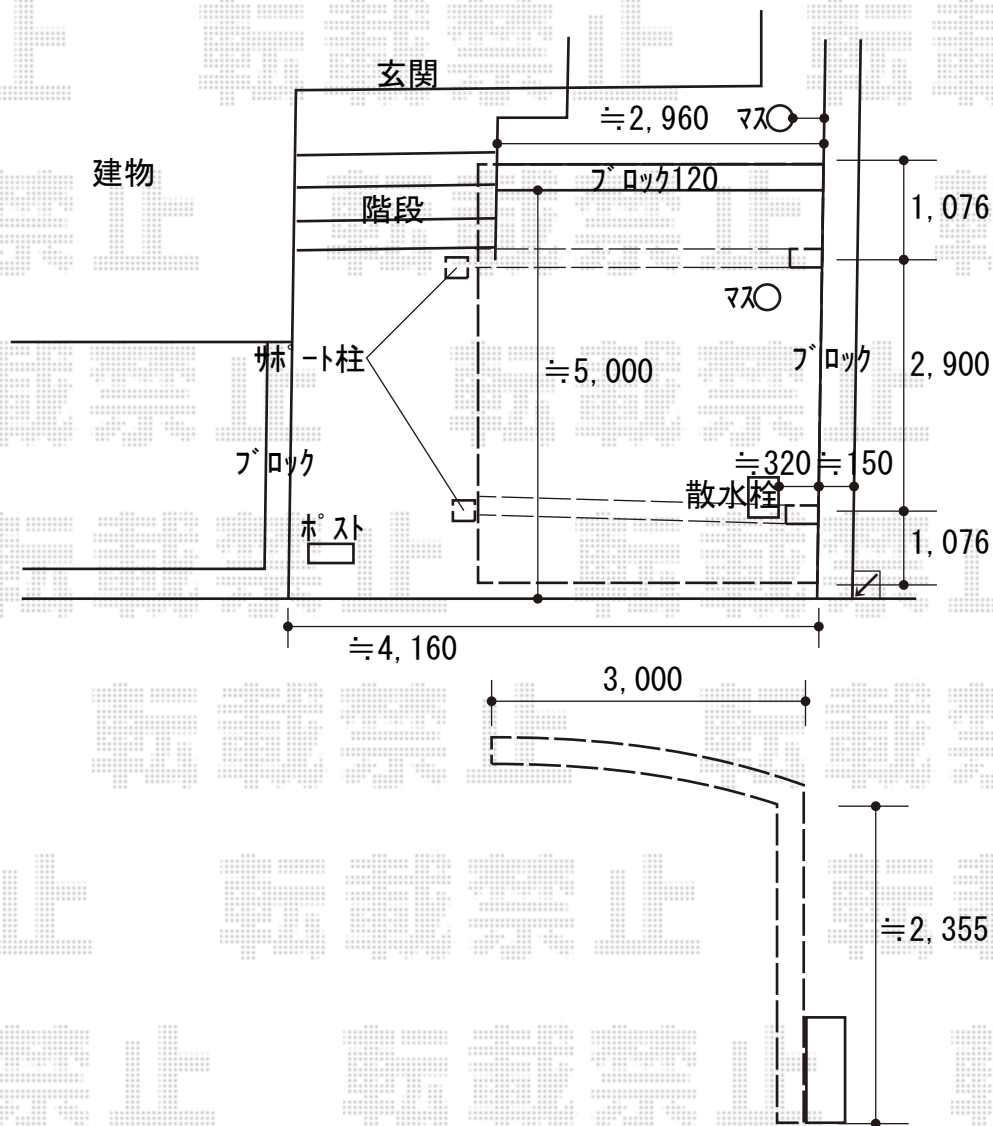

カーポート 施工概略図

YKK AP レイナポートグラン 積雪~20cm対応

幅= 3,000mm

奥行= 5,052mm

色 : ブラウン

屋根材 : ポリカーボネート (スモークブラウン)

柱仕様 : ハイルフ柱仕様 (有効高 約2,350mm)

YKK AP レイナポートグラン 着脱式サポート 標準・ハイルフ兼用

色 : ブラウン

入り数 : 2本入り×1セット

2019-3-590883

担当者

中島