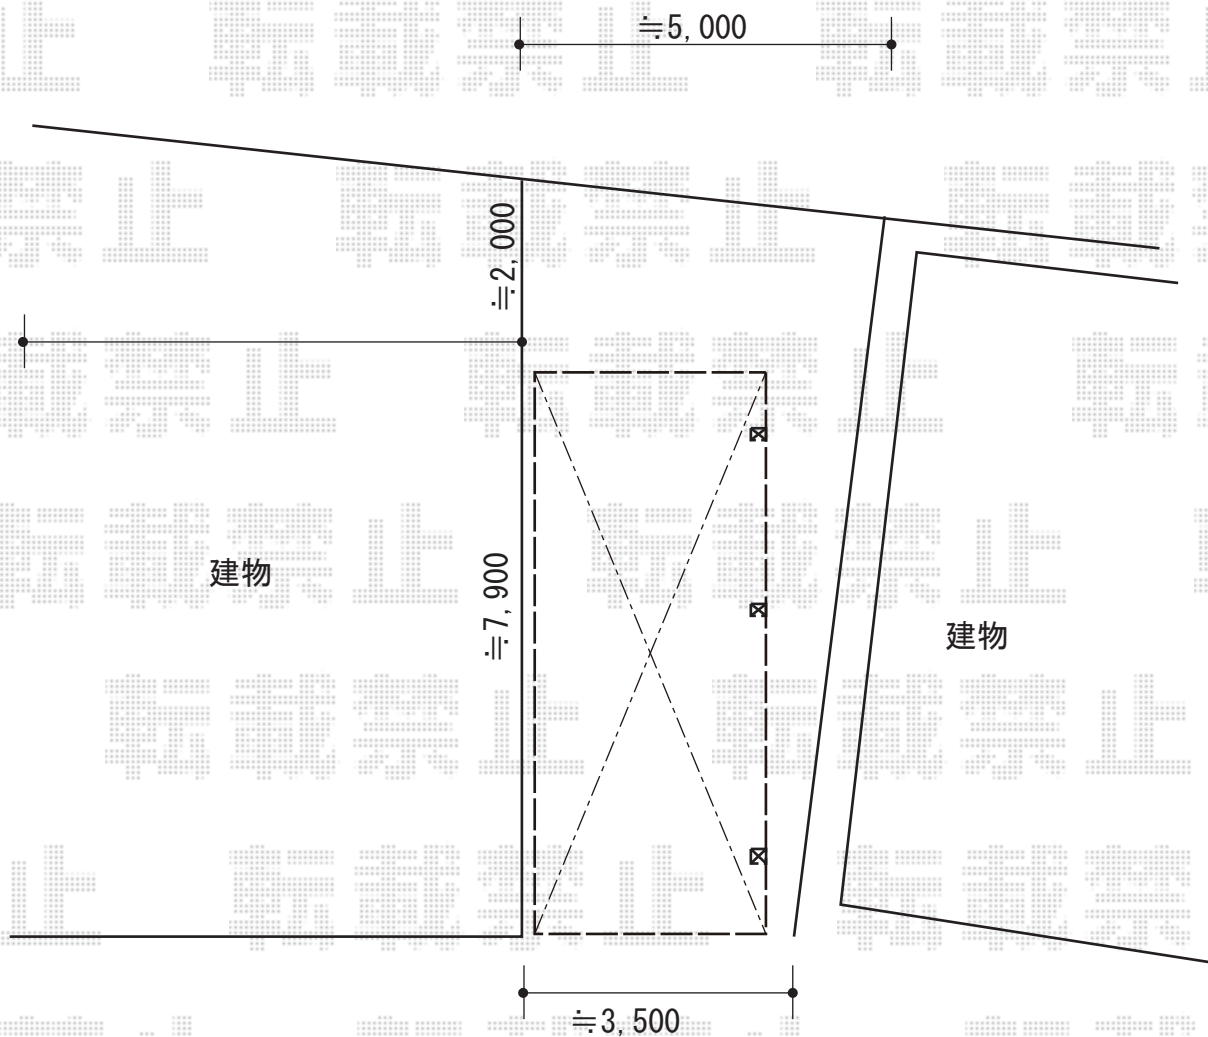

カーポート 施工概略図

YKK AP レイナポートグラン 延長 積雪~20cm対応
幅= 3,000mm
奥行= 7,200mm
色： ホワイト
屋根材： 熱線遮断ポリカーボネート(クリアマット)
柱仕様： ハイルフ柱仕様 (有効高 約2,350mm)

YKK AP レイナポートグラン 着脱式サポート 標準・ハイルフ兼用
色： プラチナステン
数量： 2本入り×1セット、1本入り×1セット
色： ホワイト