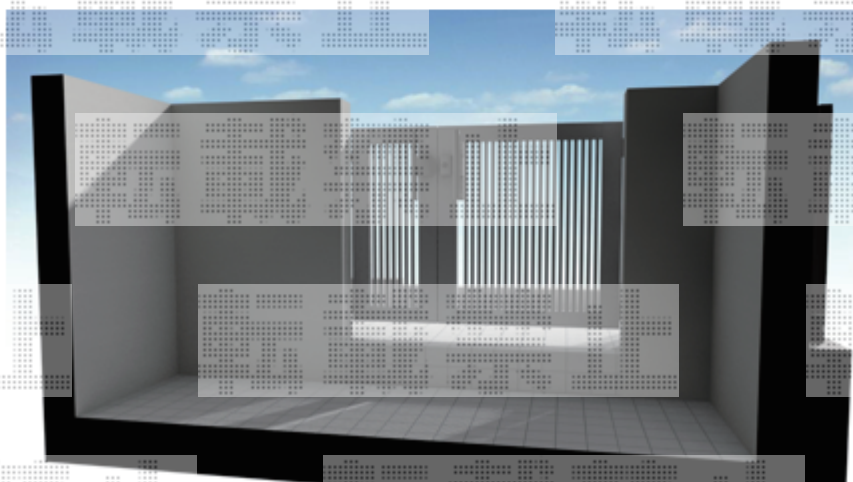

門扉 施工概略図

YKK AP シンプレオ門扉2型 縦格子 両開き親子 門柱使用  
扉幅 = 400+800mm  
扉高 = 1,000mm  
色： ピュアシルバー  
錠： プッシュプル錠5型  
開き： 内開き

YKK AP シンプレオ門扉2型 オプション  
落し： 追加用/1本 × 1  
色： ピュアシルバー

※納まりはイメージです。

2019-3-590923

担当者

山崎

エクスショップ