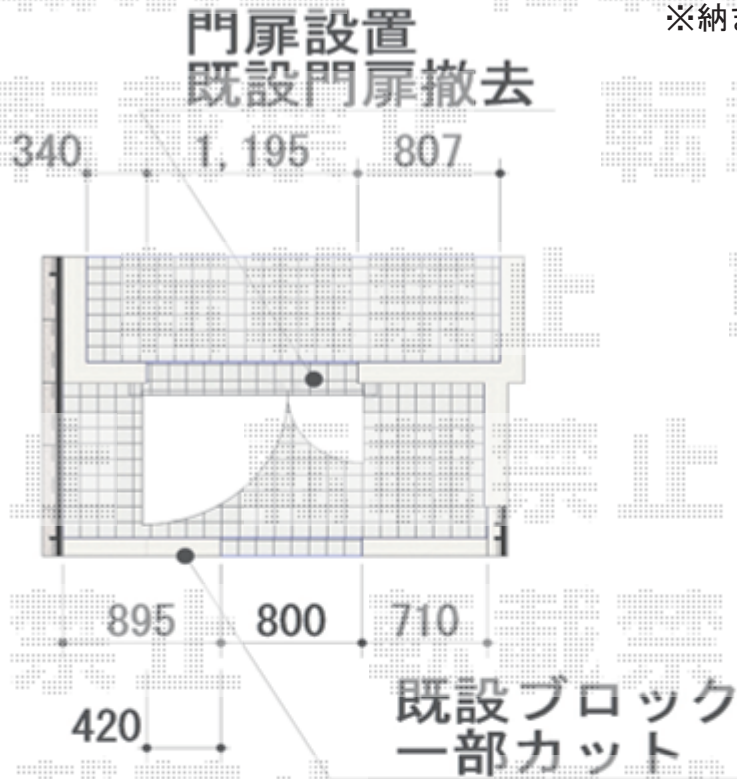

門扉 施工概略図

YKK AP シンプレオ門扉2型 縦格子 両開き親子 門柱使用  
扉幅 = 400+800mm  
扉高 = 1,000mm  
色： ピュアシルバー  
錠： プッシュプル錠5型  
開き： 内開き

YKK AP シンプレオ門扉2型 オプション  
落し： 追加用/1本 × 1  
色： ピュアシルバー

※納まりはイメージです。

2019-3-590923

担当者

山崎

エクスショップ