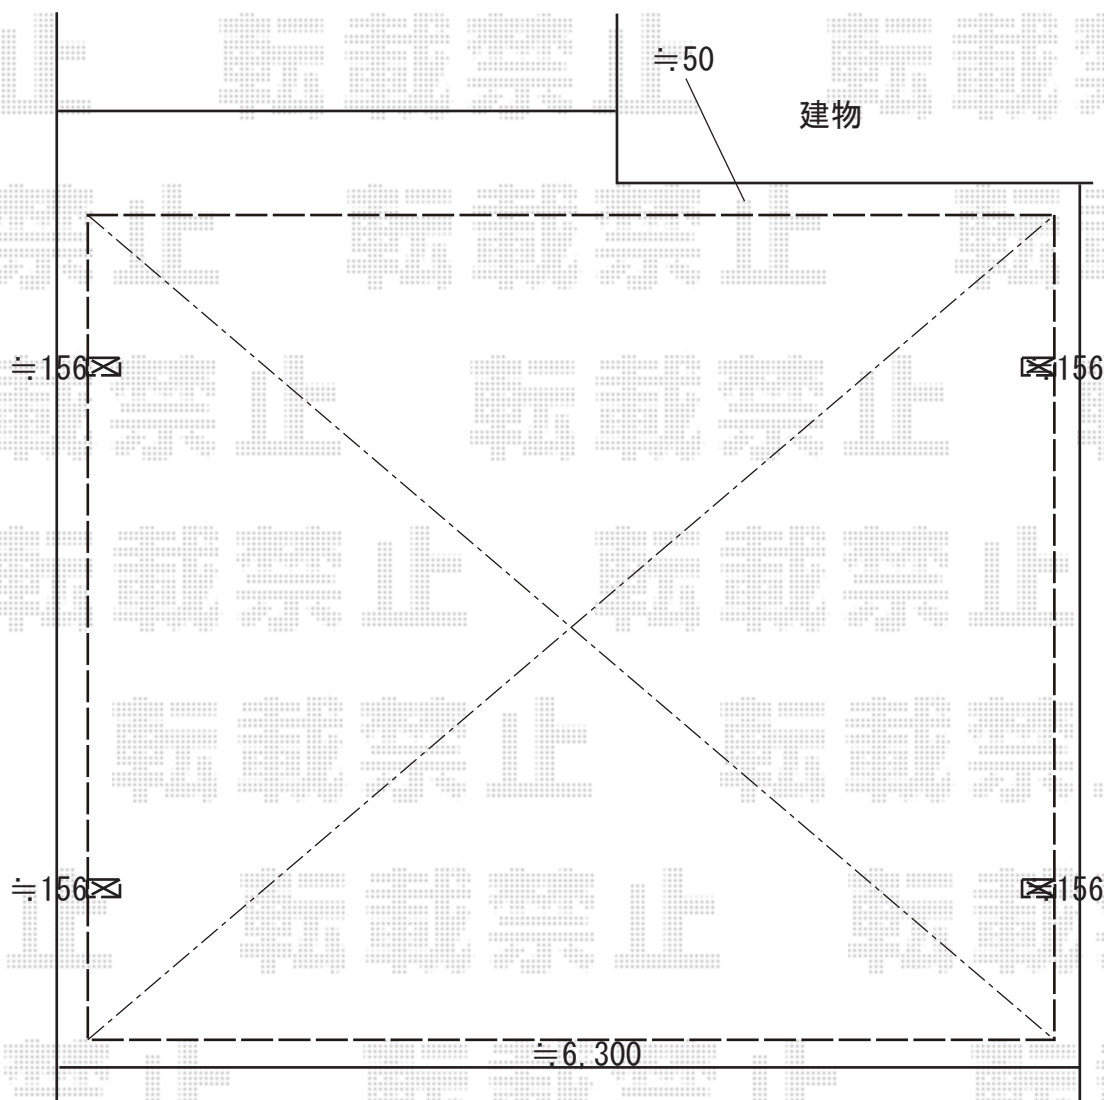

# カーポート 施工概略図

YKK AP エフルージュ ツイン 積雪~20cm対応  
幅= 5,988mm  
奥行= 5,400mm  
色: カームブラック  
屋根材: 熱線遮断ポリカーボネート (アースブルーマット調)  
柱仕様: ハイルーフ柱仕様 (有効高 約2,350mm)

2019-3-590933

担当者

伊野