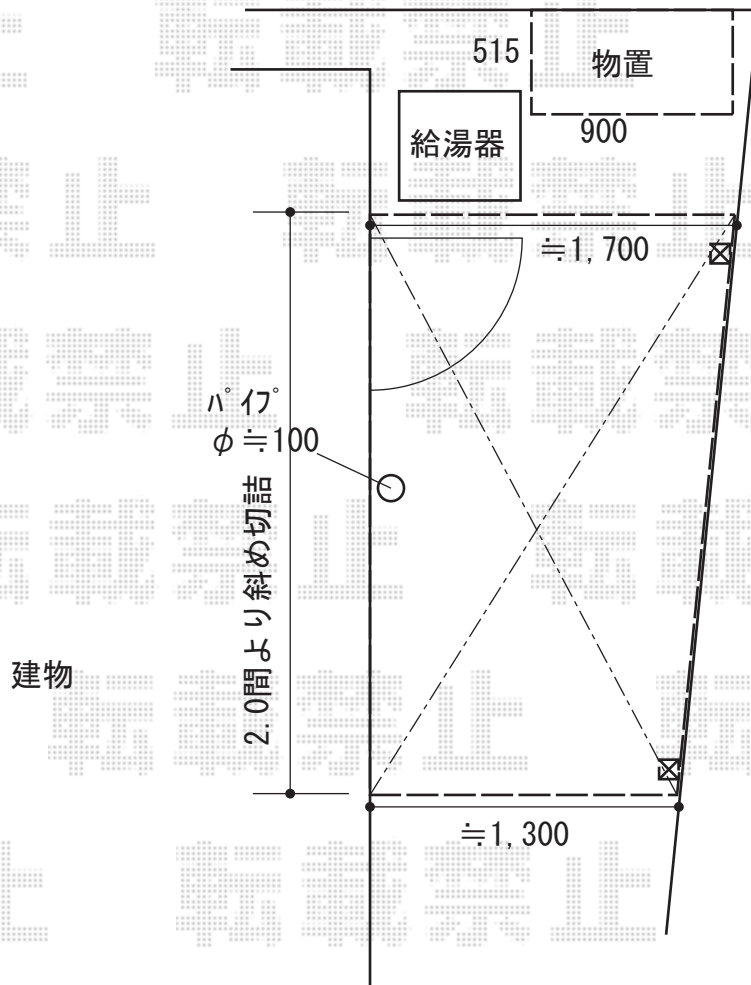

テラス屋根・物置 施工概略図

イナバ物置 アイビーストッカー 900×515×1903
 間口= 900mm
 奥行= 515mm
 高さ= 1,903mm
 色： フレンドリーホワイト
 屋根タイプ： 標準型
 耐荷重タイプ： 一般型
 棚タイプ： 全面棚タイプ
 数量： 1台

LIXIL スピーネ F型 テラスタイプ 単体 積雪～20cm対応
 間口= 関東間2.0間 (柱芯々3,440mm 屋根幅3,660mm)
 出幅= 6尺 (1,785mm)
 色： ホワイト
 屋根材： ポリカーボネート (クリアマット・すりガラス調)
 柱仕様： 柱位置固定タイプ (柱2本)
 施工方法： 上止め仕様